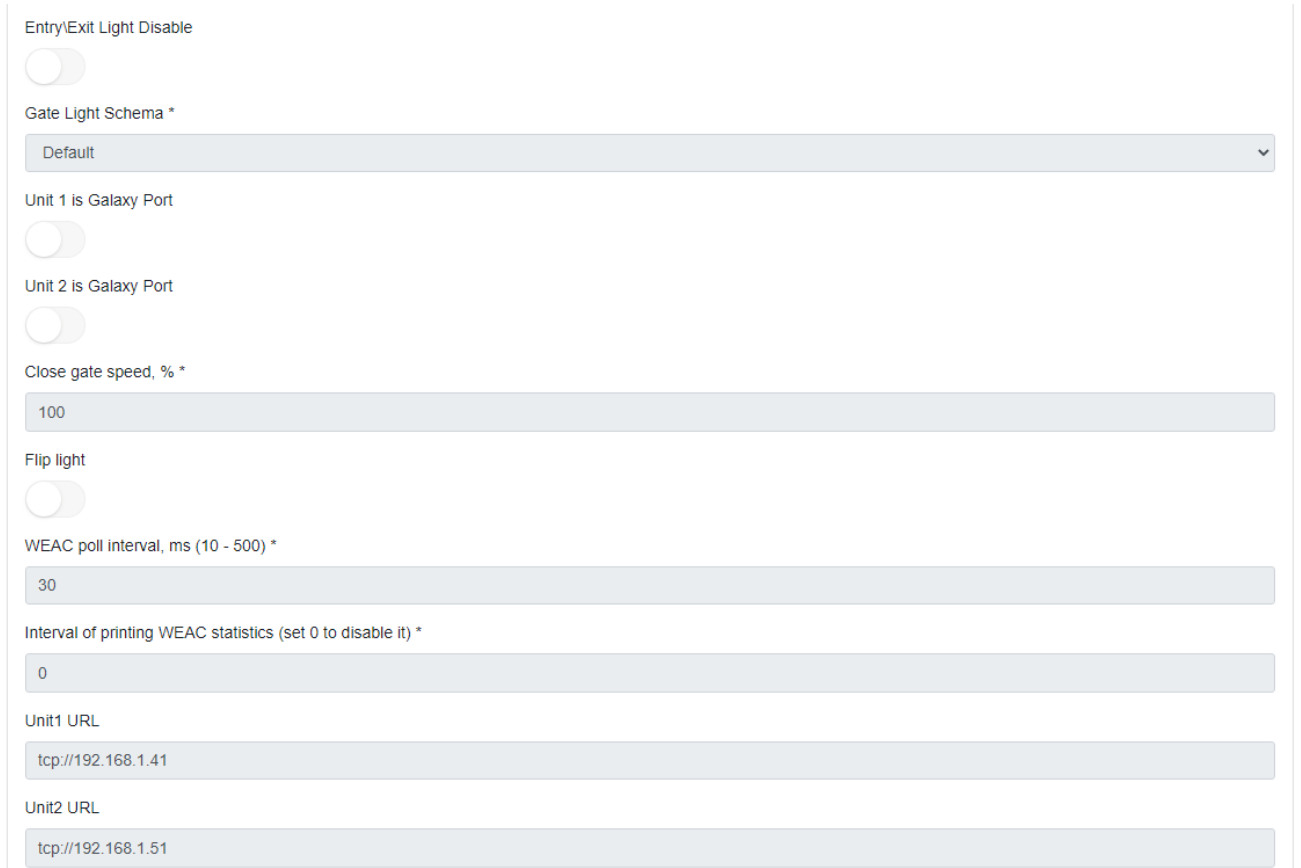

gates-settings-1-en.png

- Datei
- Dateiversionen
- Dateiverwendung
- Metadaten


gates-settings-1-en.png

Dateiverwendung

Diese Datei wird auf keiner Seite verwendet.

Metadaten

Diese Datei enthält weitere Informationen, die in der Regel von der Digitalkamera oder dem verwendeten Scanner stammen. Durch nachträgliche Bearbeitung der Originaldatei können einige Details verändert worden sein.

Horizontale Auflösung	37,79 dpc
Vertikale Auflösung	37,79 dpc