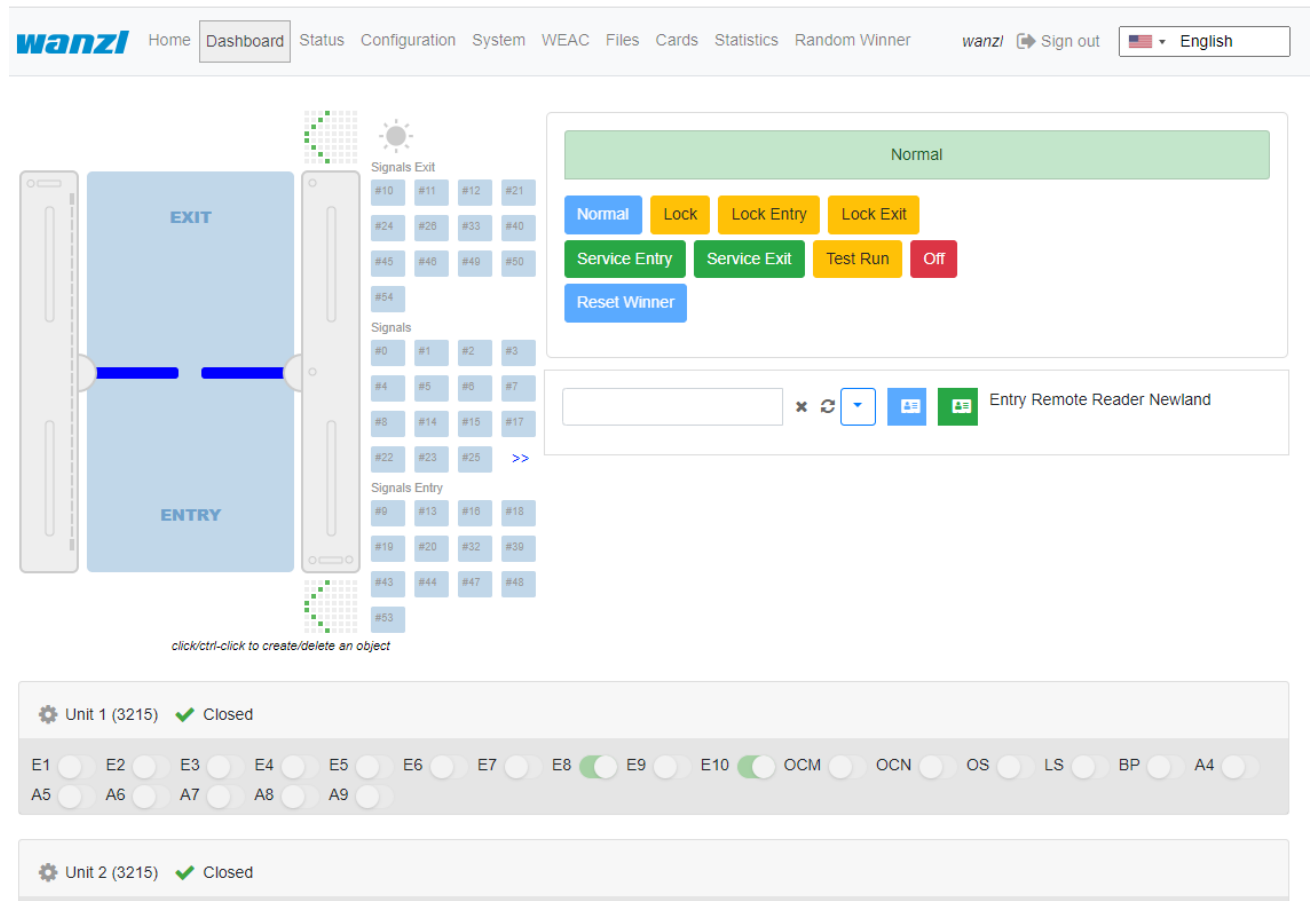

dashboard-tab-en.png

- Datei
- Dateiversionen
- Dateiverwendung
- Metadaten



- Du kannst diese Datei nicht überschreiben.

Dateiverwendung

Diese Datei wird auf keiner Seite verwendet.

Metadaten

Diese Datei enthält weitere Informationen, die in der Regel von der Digitalkamera oder dem verwendeten Scanner stammen. Durch nachträgliche Bearbeitung der Originaldatei können einige Details verändert worden sein.

Horizontale Auflösung 37,79 dpc

Vertikale Auflösung 37,79 dpc