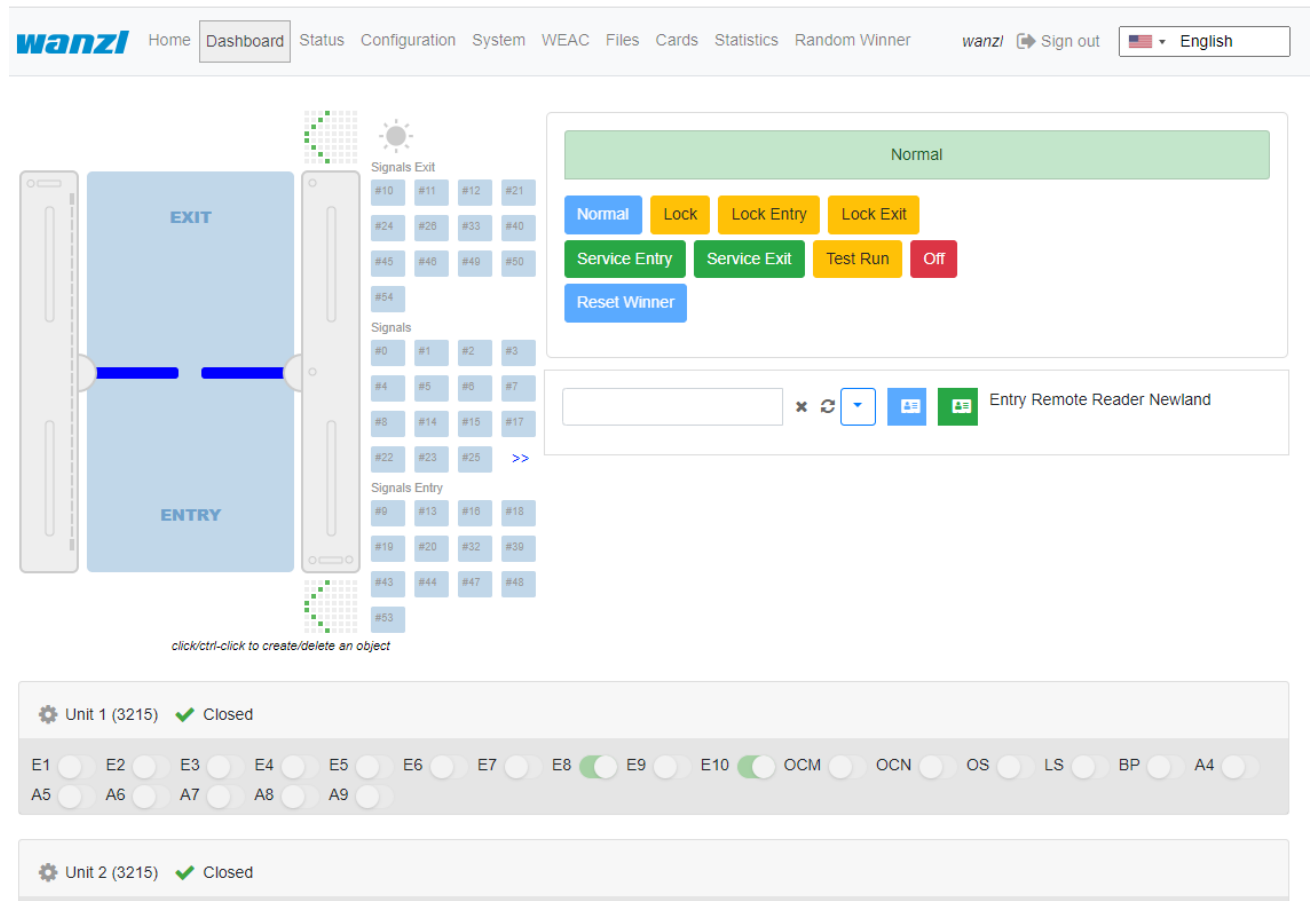

dashboard-tab-en.png

- Datei
- Dateiversionen
- Dateiverwendung
- Metadaten



Dateiversionen

Klicken Sie auf einen Zeitpunkt, um diese Version zu laden.

	Version vom	Vorschaubild	Maße	Benutzer	Kommentar
aktuell	19:19, 26. Apr. 20		1.136 × 793 (52 KB)	riter (Diskussion Beiträge)	

- Du kannst diese Datei nicht überschreiben.

Dateiverwendung

Diese Datei wird auf keiner Seite verwendet.

Metadaten

Diese Datei enthält weitere Informationen, die in der Regel von der Digitalkamera oder dem verwendeten Scanner stammen. Durch nachträgliche Bearbeitung der Originaldatei können einige Details verändert worden sein.

Horizontale Auflösung	37,79 dpc
Vertikale Auflösung	37,79 dpc