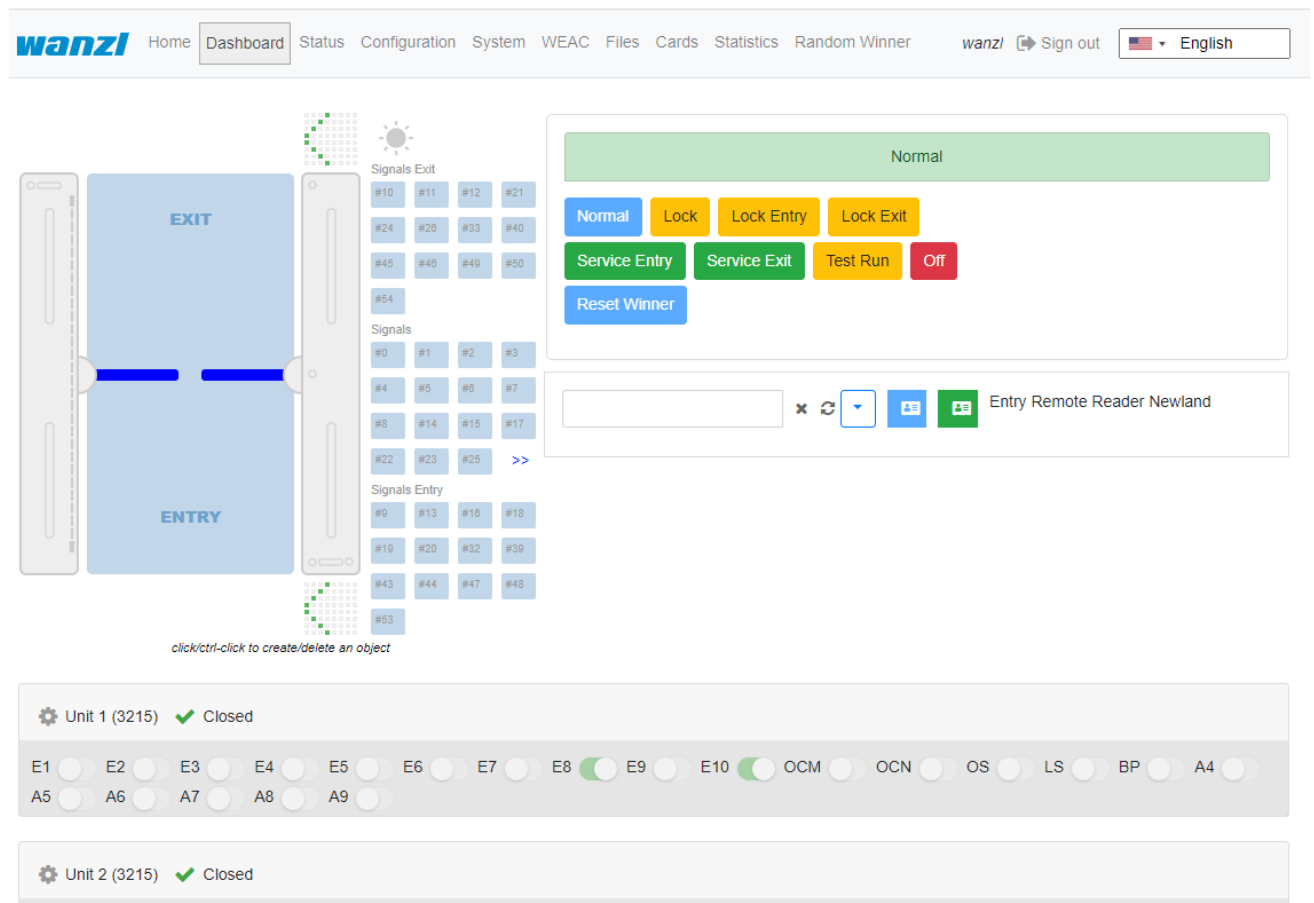

dashboard-tab-en.png

- Datei
- Dateiversionen
- Dateiverwendung
- Metadaten



Dateiversionen

Klicken Sie auf einen Zeitpunkt, um diese Version zu laden.

| | Version vom | Vorschaubild | Maße | Benutzer | Kommentar |
|---------|--------------------|-------------------------------------------------------------------------------------|---------------------|-------------------------------|-----------|
| aktuell | 20:19, 26. Apr. 20 |  | 1.136 × 793 (52 KB) | riter (Diskussion Beiträge) | |

- Du kannst diese Datei nicht überschreiben.

Dateiverwendung

Diese Datei wird auf keiner Seite verwendet.

Metadaten

Diese Datei enthält weitere Informationen, die in der Regel von der Digitalkamera oder dem verwendeten Scanner stammen. Durch nachträgliche Bearbeitung der Originaldatei können einige Details verändert worden sein.

| | |
|------------------------------|-----------|
| Horizontale Auflösung | 37,79 dpc |
| Vertikale Auflösung | 37,79 dpc |