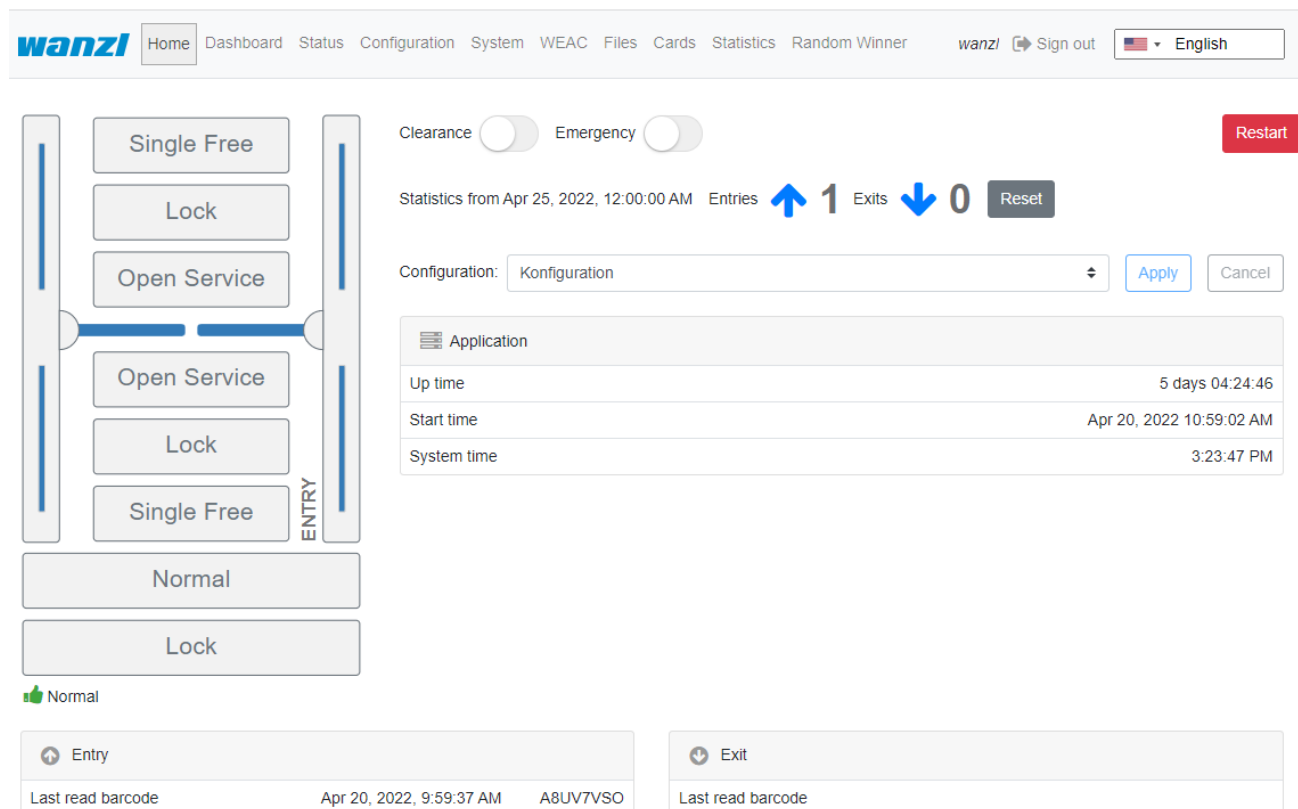

## home-tab-en.png

- Datei
- Dateiversionen
- Dateiverwendung
- Metadaten
