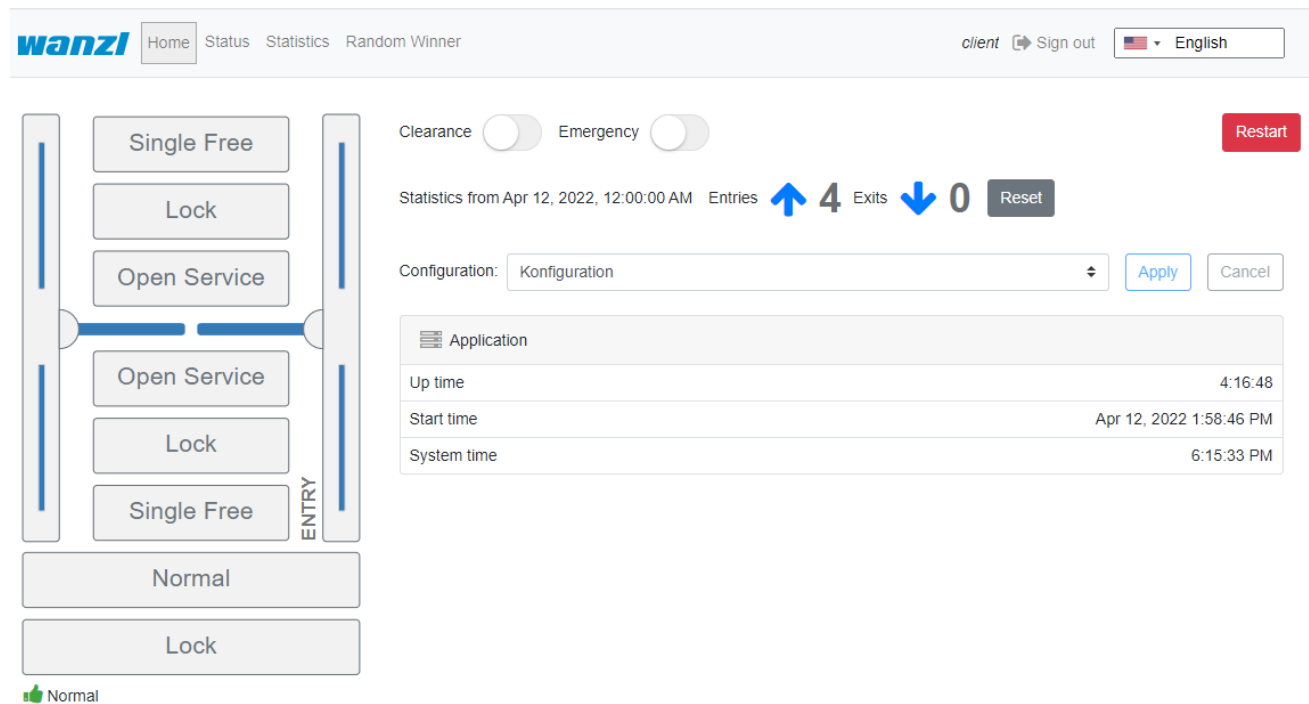

image customer view en.png

- Datei
- Dateiversionen
- Dateiverwendung
- Metadaten


Dateiverwendung

Die folgende Seite verwendet diese Datei:

- Gate ~ FMCU ~ Benutzerhandbuch/en

Metadaten

Diese Datei enthält weitere Informationen, die in der Regel von der Digitalkamera oder dem verwendeten Scanner stammen. Durch nachträgliche Bearbeitung der Originaldatei können einige Details verändert worden sein.