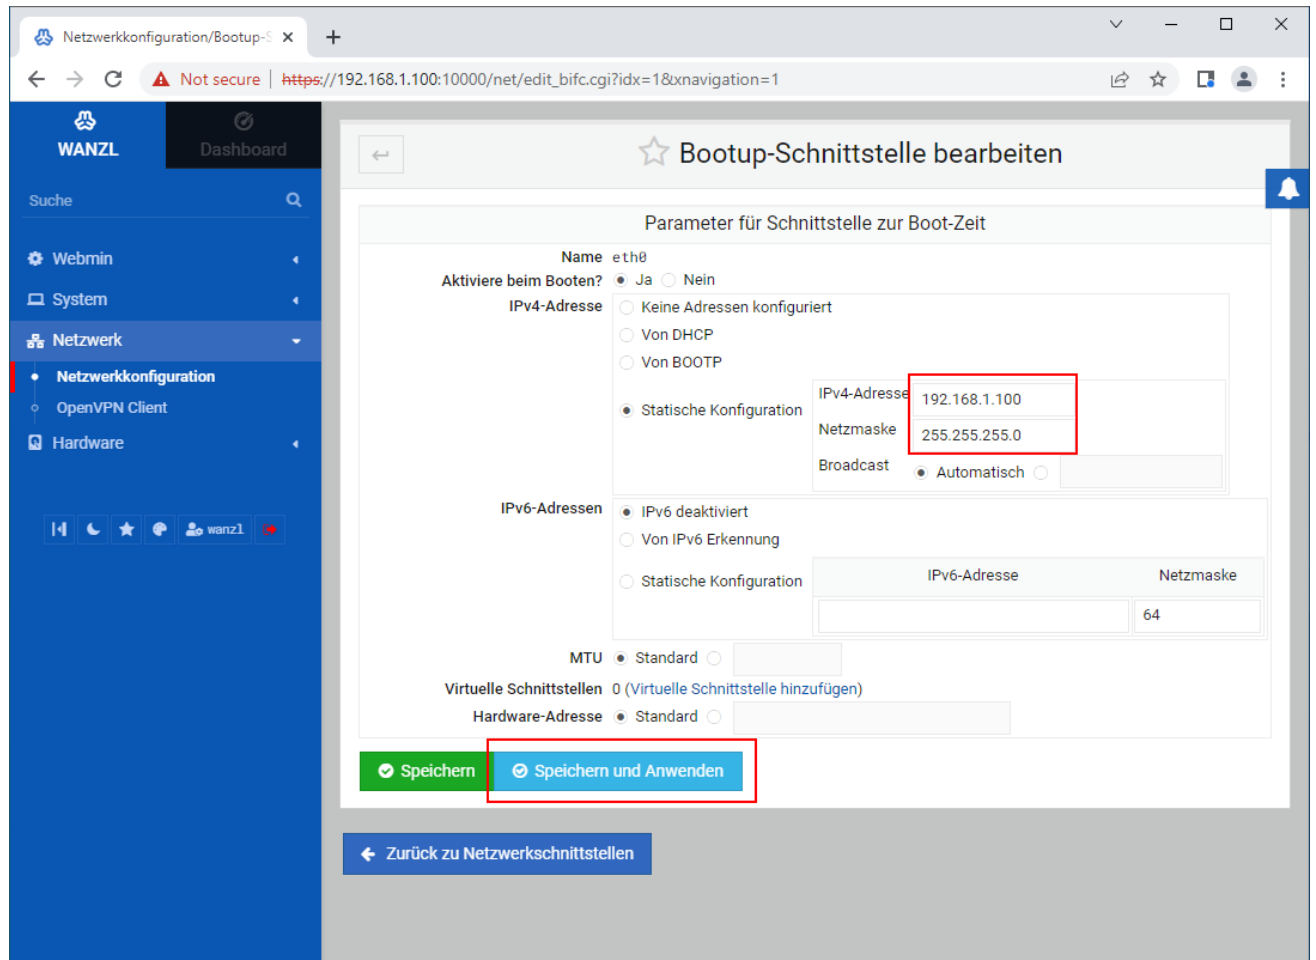

## webmin-de-netzwerk-eth0-statische.png

- Datei
- Dateiversionen
- Dateiverwendung
- Metadaten


## Dateiversionen

---

Klicken Sie auf einen Zeitpunkt, um diese Version zu laden.

	Version vom	Vorschaubild	Maße	Benutzer	Kommentar
aktuell	12:01, 12. Apr. 20		1.087 × 803 (85 KB)	exbod	( <a href="#">Diskussion</a>   <a href="#">Beiträge</a> )