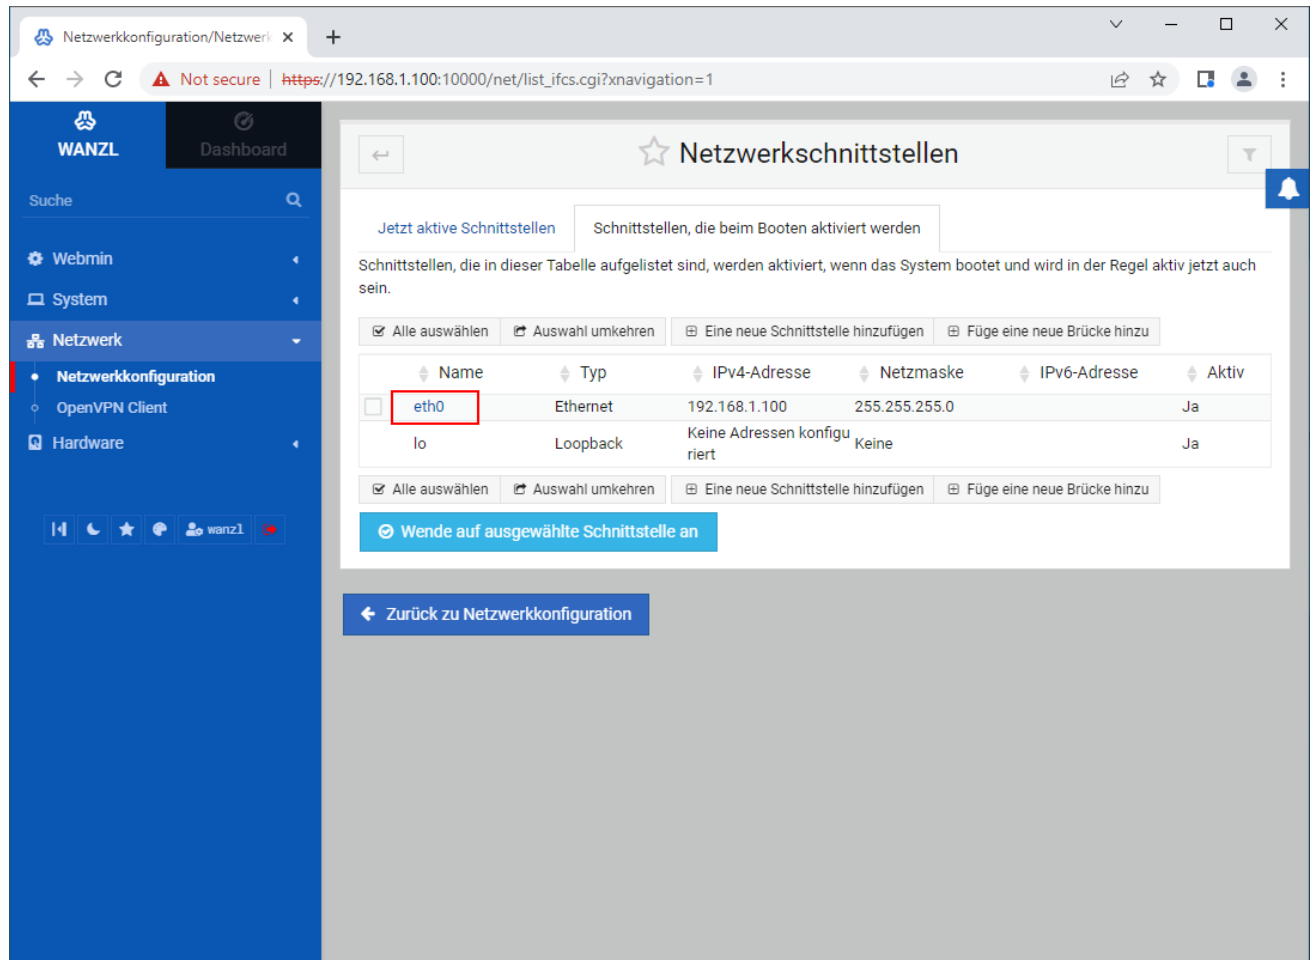

## webmin-de-netzwerk-eth0.png

- Datei
- Dateiversionen
- Dateiverwendung
- Metadaten


## Dateiversionen

---

Klicken Sie auf einen Zeitpunkt, um diese Version zu laden.

	Version vom	Vorschaubild	Maße	Benutzer	Kommentar
aktuell	11:57, 12. Apr. 20		1.087 × 803 (77 KB)	Exbod ( <a href="#">Diskussion</a>   <a href="#">Beiträge</a> )	