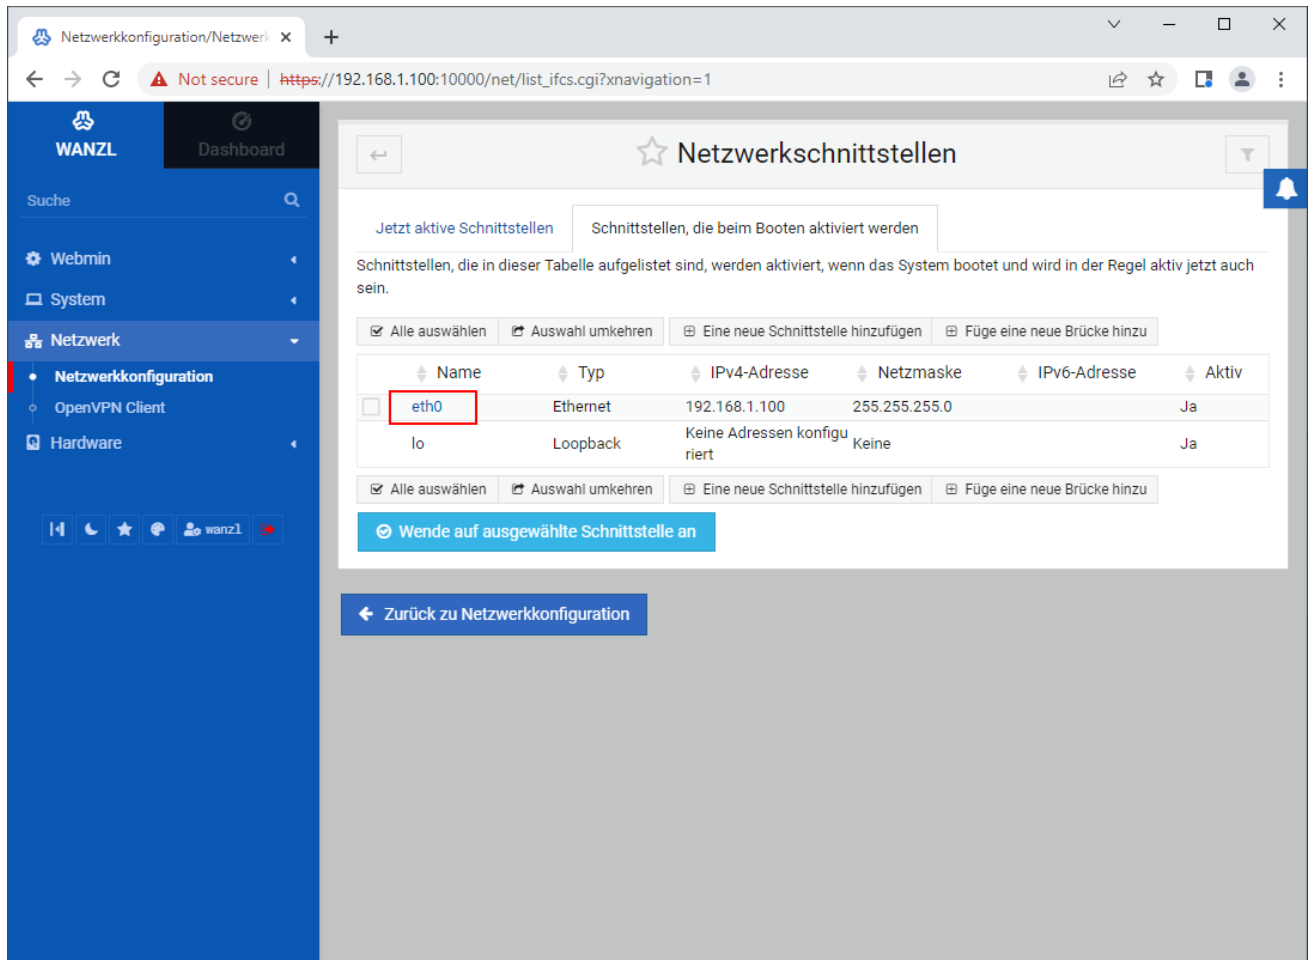

webmin-de-netzwerk-eth0.png

- Datei
- Dateiversionen
- Dateiverwendung
- Metadaten


Dateiversionen

Klicken Sie auf einen Zeitpunkt, um diese Version zu laden.

	Version vom	Vorschaubild	Maße	Benutzer	Kommentar
aktuell	12:57, 12. Apr. 20		1.087 × 803 (77 KB)	Exbod (Diskussion Beiträge)	

- Du kannst diese Datei nicht überschreiben.