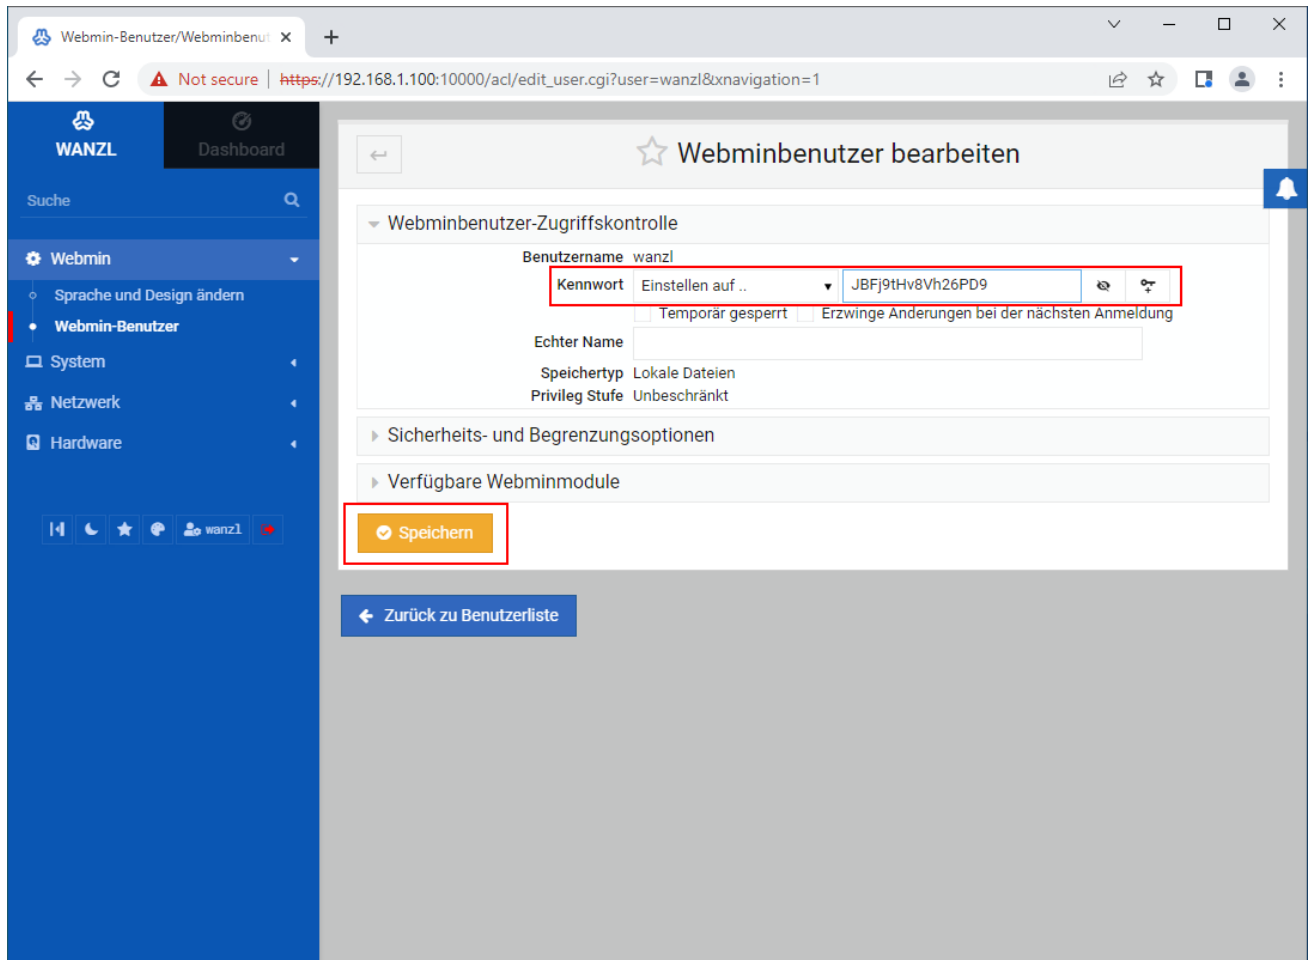

webmin-de-webmin-benutzer-passwort.png

- Datei
- Dateiversionen
- Dateiverwendung
- Metadaten


Dateiversionen

Klicken Sie auf einen Zeitpunkt, um diese Version zu laden.

	Version vom	Vorschau bild	Maße	Benutzer	Kommentar
aktuell	10:13, 12. Apr. 20		1.087 × 803 (69 KB)	Exb0d (Diskussion Beiträge)	