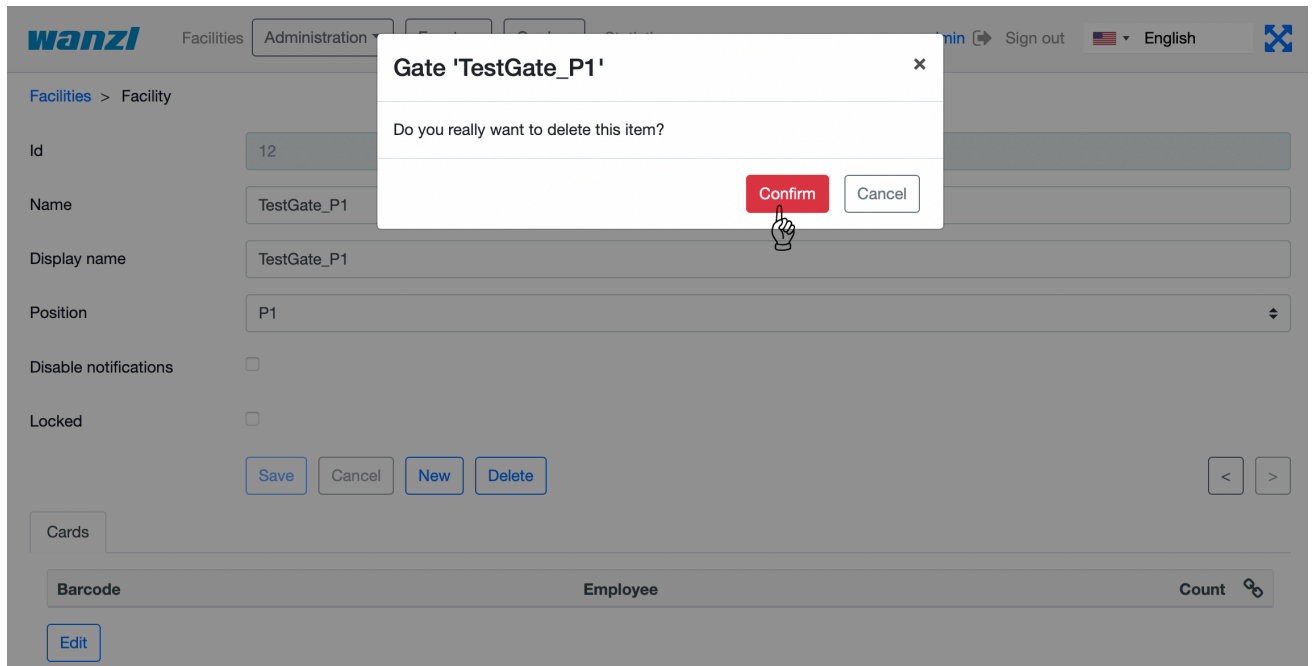

FMCU Delete Gate Accept.png

- Datei
- Dateiversionen
- Dateiverwendung
- Metadaten


- Du kannst diese Datei nicht überschreiben.

Dateiverwendung

Die folgende Seite verwendet diese Datei:

- [Gate ~ FMCU ~ management dashboard/en](#)

Metadaten

Diese Datei enthält weitere Informationen, die in der Regel von der Digitalkamera oder dem verwendeten Scanner stammen. Durch nachträgliche Bearbeitung der Originaldatei können einige Details verändert worden sein.