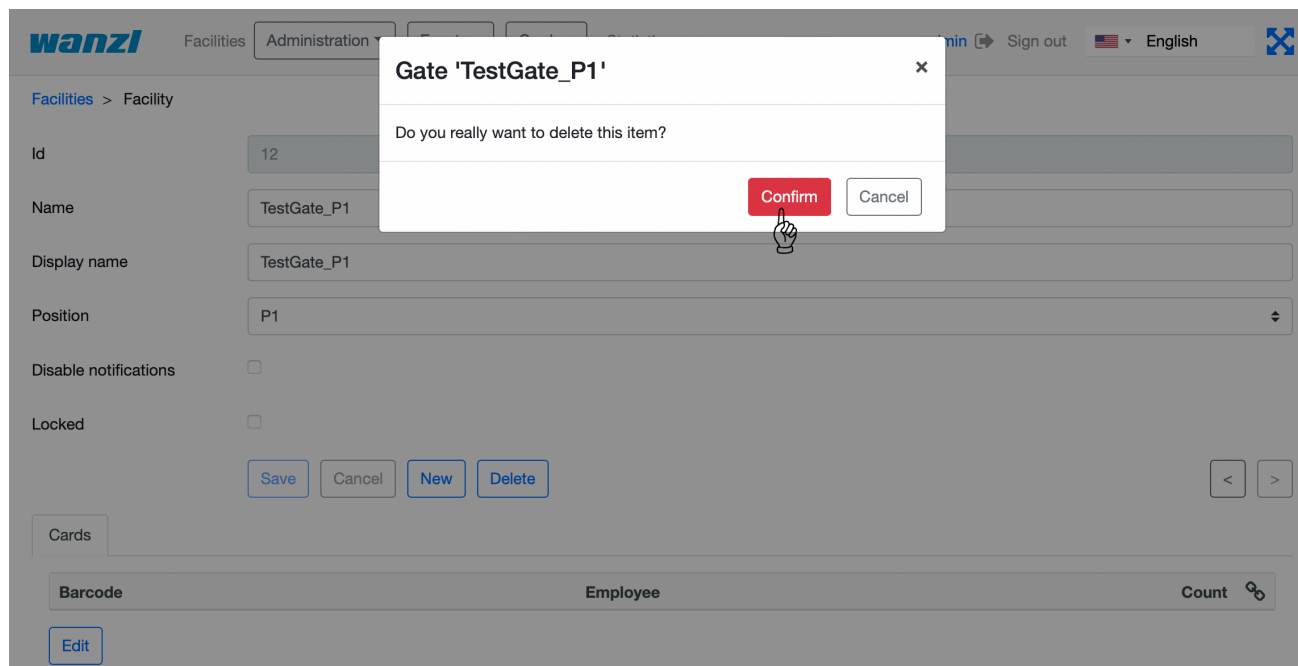

## FMCU Delete Gate Accept.png

- Datei
- Dateiversionen
- Dateiverwendung
- Metadaten
