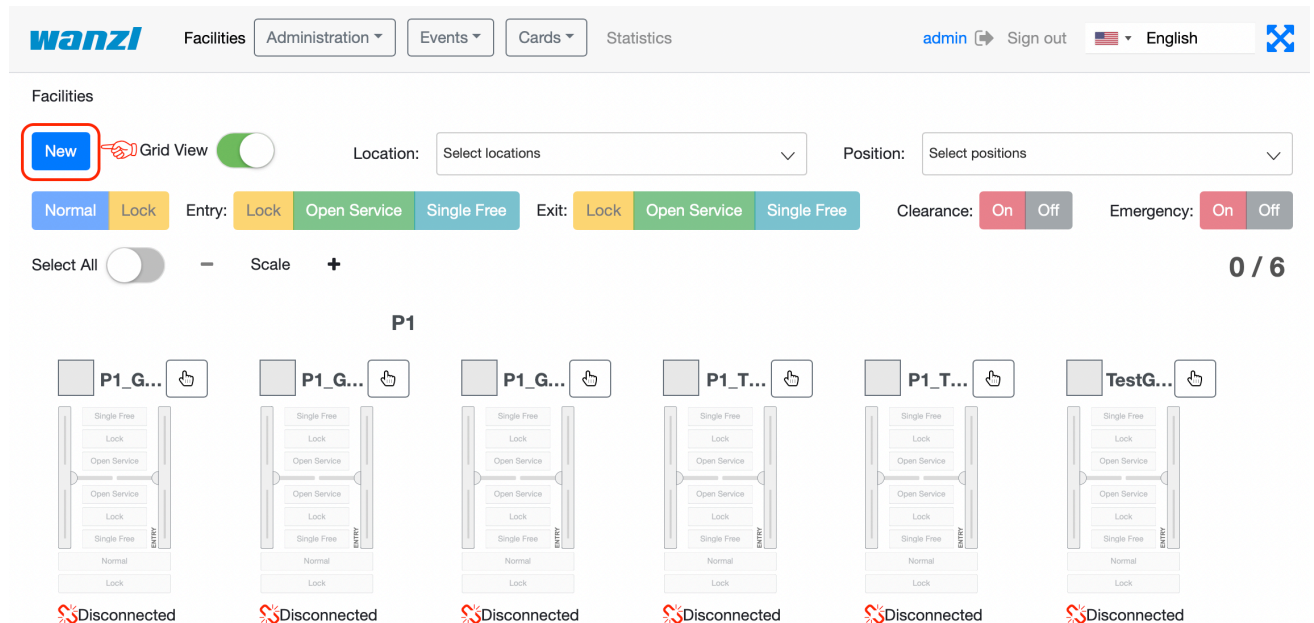

## FMCU MainPage new.png

- Datei
- Dateiversionen
- Dateiverwendung
- Metadaten
