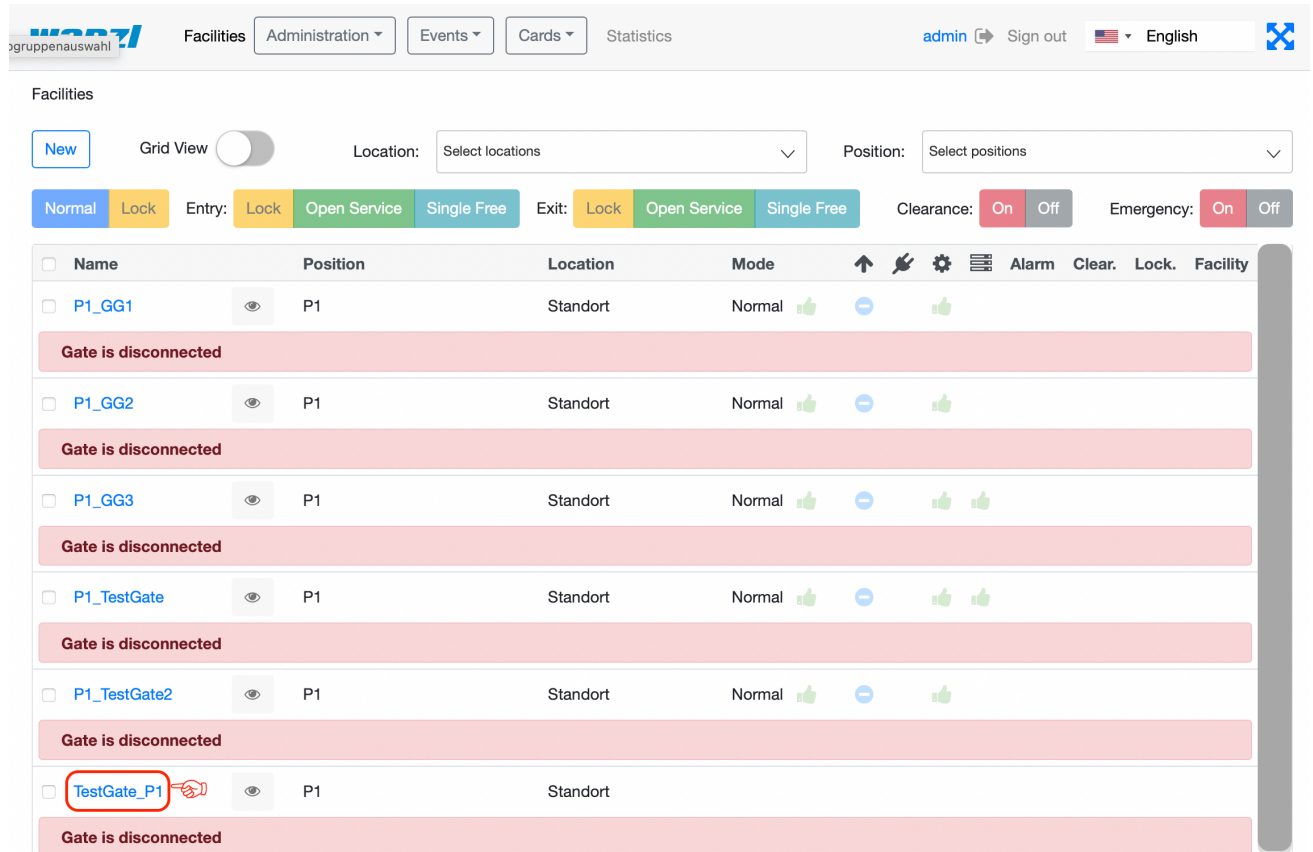

FMCU TestGate GridView.png

- Datei
- Dateiversionen
- Dateiverwendung
- Metadaten


11

Dateiversionen

Klicken Sie auf einen Zeitpunkt, um diese Version zu laden.

	Version vom	Vorschau bild	Maße	Benutzer	Kommentar
aktuell	17:23, 23. Feb. 20		2.290 × 1.534 (900 KB)	Benkenko	(Diskussion Beiträge)

- Du kannst diese Datei nicht überschreiben.

Dateiverwendung

Diese Datei wird auf keiner Seite verwendet.

Metadaten

Diese Datei enthält weitere Informationen, die in der Regel von der Digitalkamera oder dem verwendeten Scanner stammen. Durch nachträgliche Bearbeitung der Originaldatei können einige Details verändert worden sein.

Horizontale Auflösung	56,69 dpc
Vertikale Auflösung	56,69 dpc