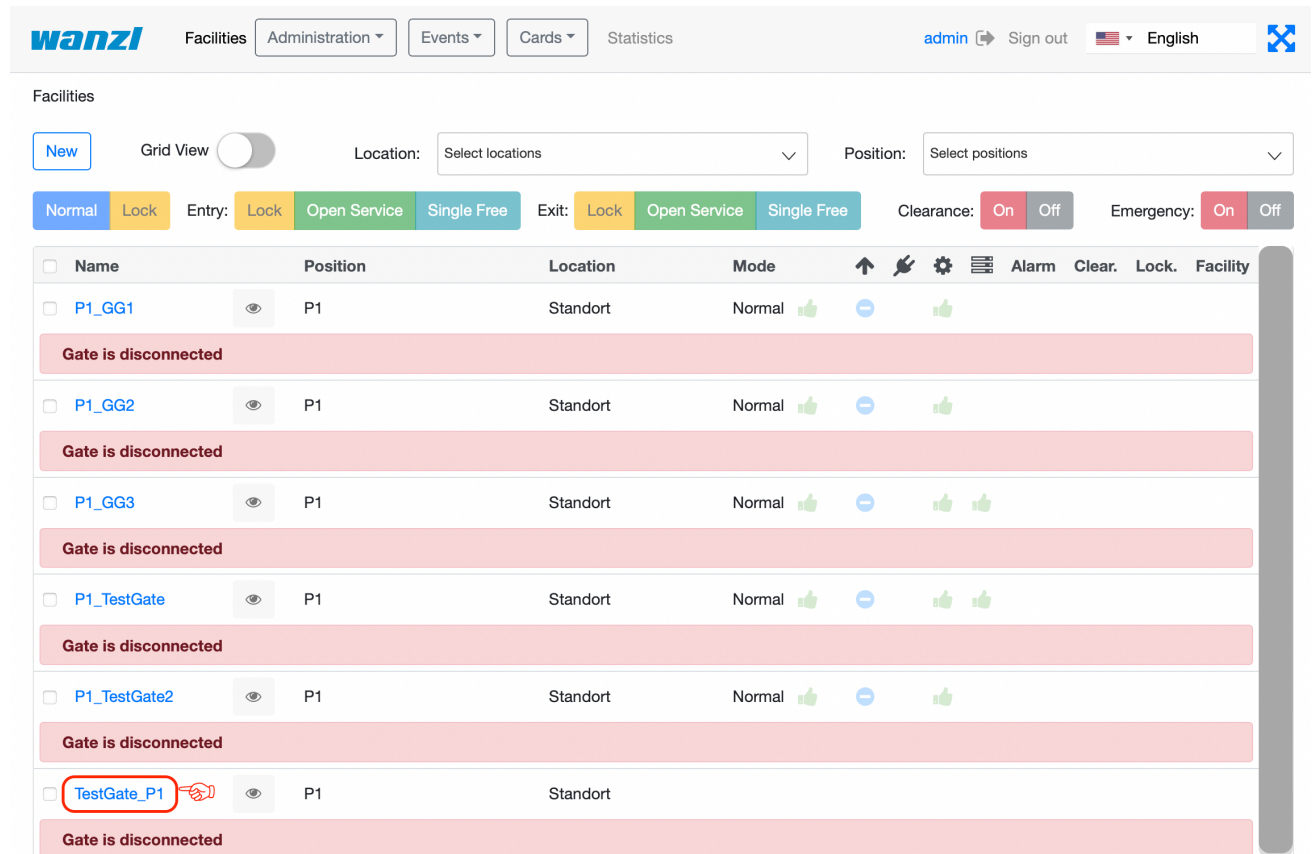

FMCU GridV TestGate1.png

- [Datei](#)
- [Dateiversionen](#)
- [Dateiverwendung](#)
- [Metadaten](#)
