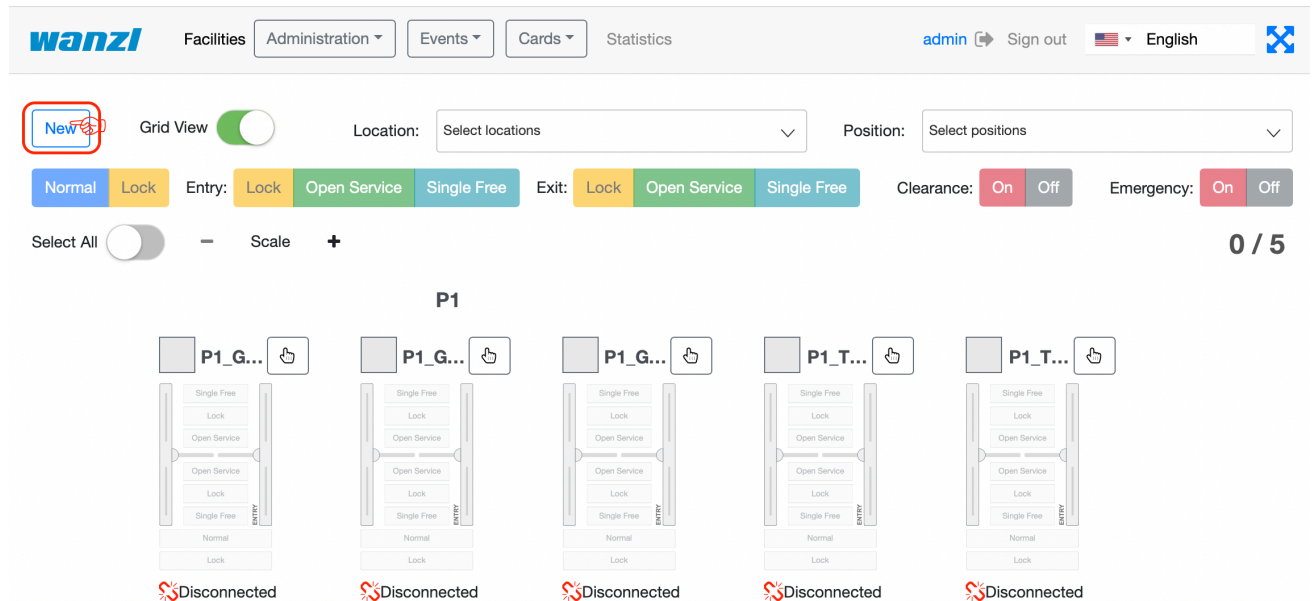

FMCU PressNew.png

- Datei
- Dateiversionen
- Dateiverwendung
- Metadaten


FMCU Main Page

Dateiversionen

Klicken Sie auf einen Zeitpunkt, um diese Version zu laden.

	Version vom	Vorschaubild	Maße	Benutzer	Kommentar
aktuell	15:13, 23. Feb. 20		2.290 × 1.070 (750 KB)	Benkeno (Diskussion Beiträge)	

Horizontale Auflösung	56,69 dpc
Vertikale Auflösung	56,69 dpc