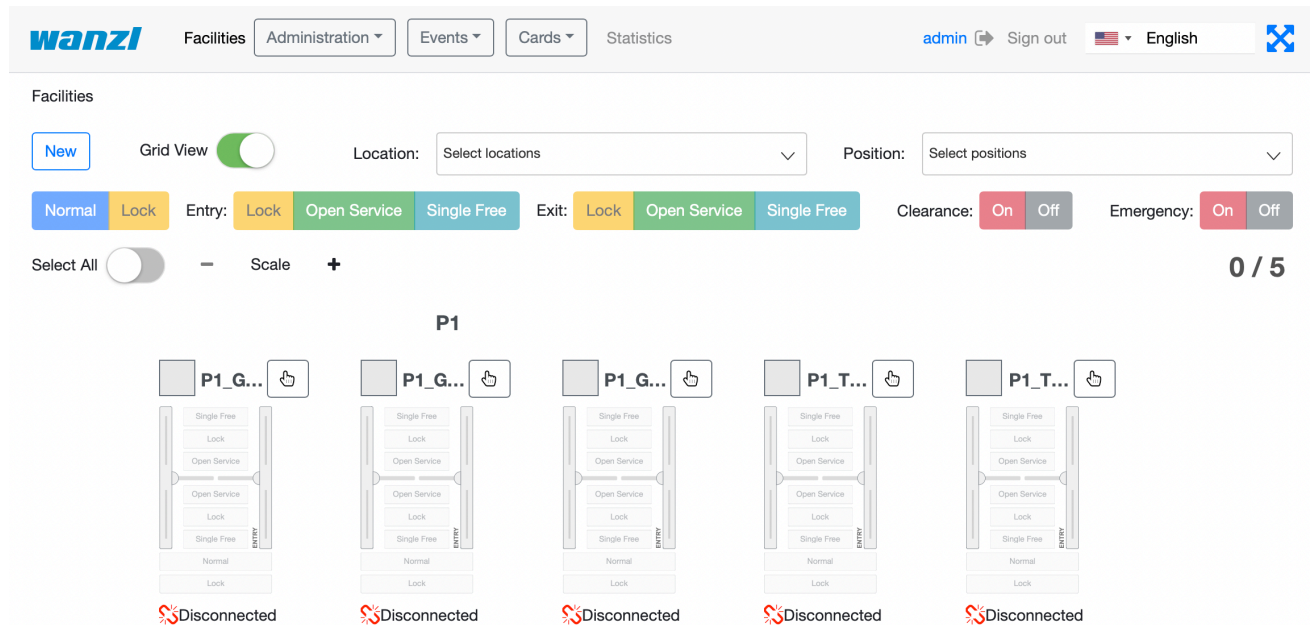

FMCU Facilities.png

- Datei
- Dateiversionen
- Dateiverwendung
- Metadaten


- Du kannst diese Datei nicht überschreiben.

Dateiverwendung

Die folgende Seite verwendet diese Datei:

- [Gate ~ FMCU ~ management dashboard/en](#)

Metadaten

Diese Datei enthält weitere Informationen, die in der Regel von der Digitalkamera oder dem verwendeten Scanner stammen. Durch nachträgliche Bearbeitung der Originaldatei können einige Details verändert worden sein.