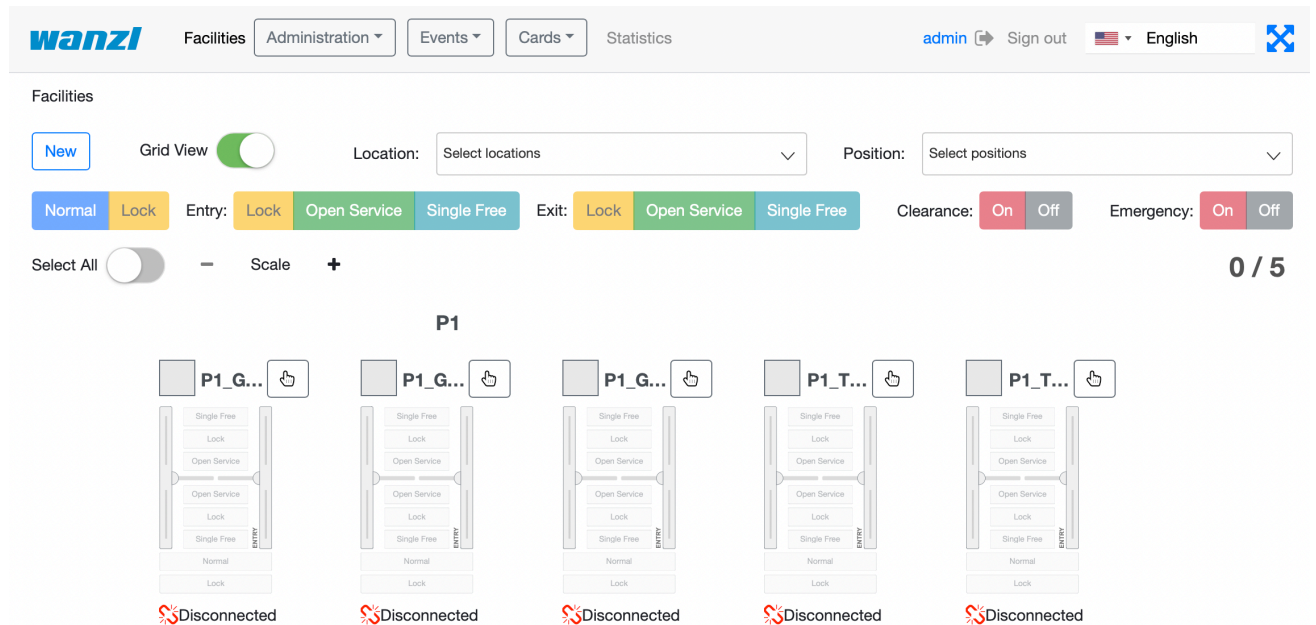

FMCU Facilities.png

- Datei
- Dateiversionen
- Dateiverwendung
- Metadaten


- Du kannst diese Datei nicht überschreiben.

Dateiverwendung

Die folgende Seite verwendet diese Datei:

- [Gate ~ FMCU ~ management dashboard/en](#)

Metadaten

Diese Datei enthält weitere Informationen, die in der Regel von der Digitalkamera oder dem verwendeten Scanner stammen. Durch nachträgliche Bearbeitung der Originaldatei können einige Details verändert worden sein.

Horizontale Auflösung	56,69 dpc
Vertikale Auflösung	56,69 dpc