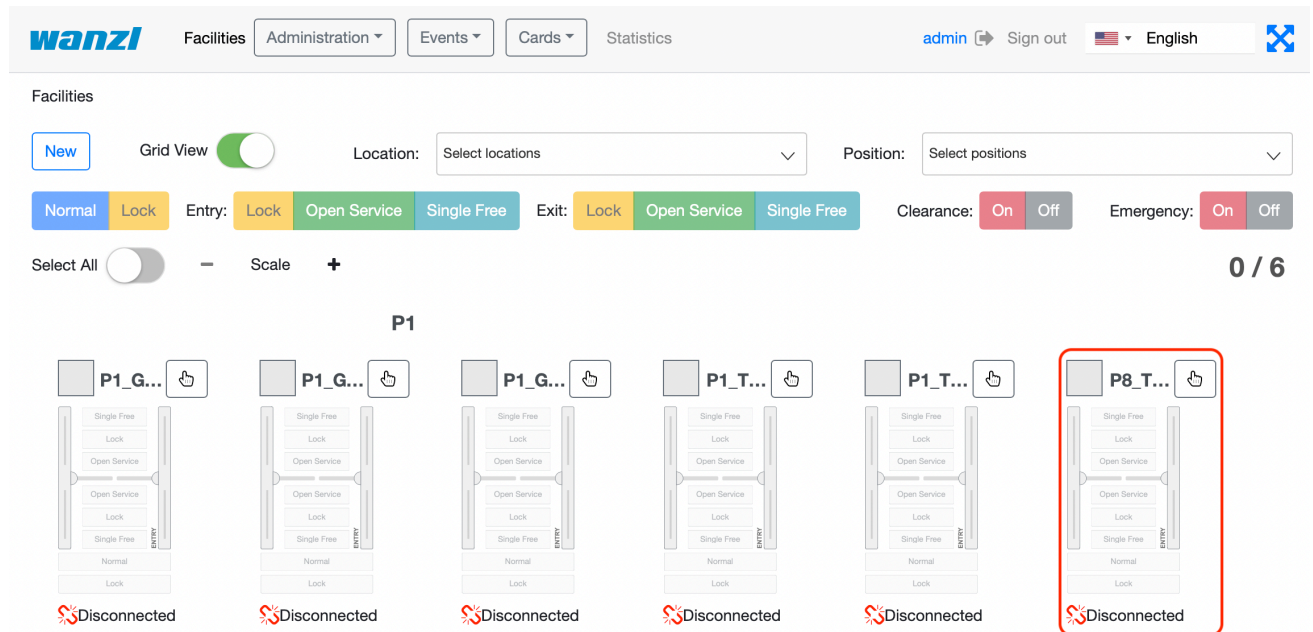

# FMCU NewGate35.png

- Datei
- Dateiversionen
- Dateiverwendung
- Metadaten
