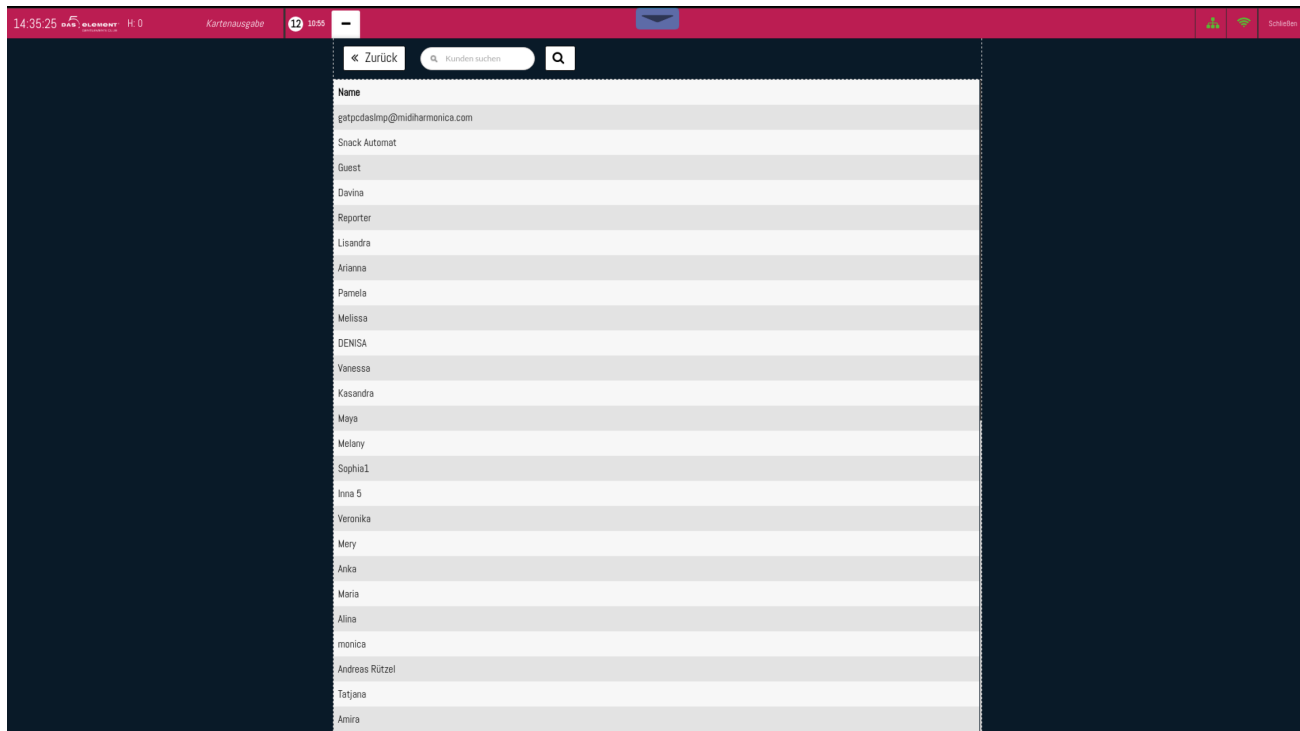

## Bildschirmfoto 2022-02-09 um 14.35.25.png

- Datei
- Dateiversionen
- Dateiverwendung
- Metadaten
