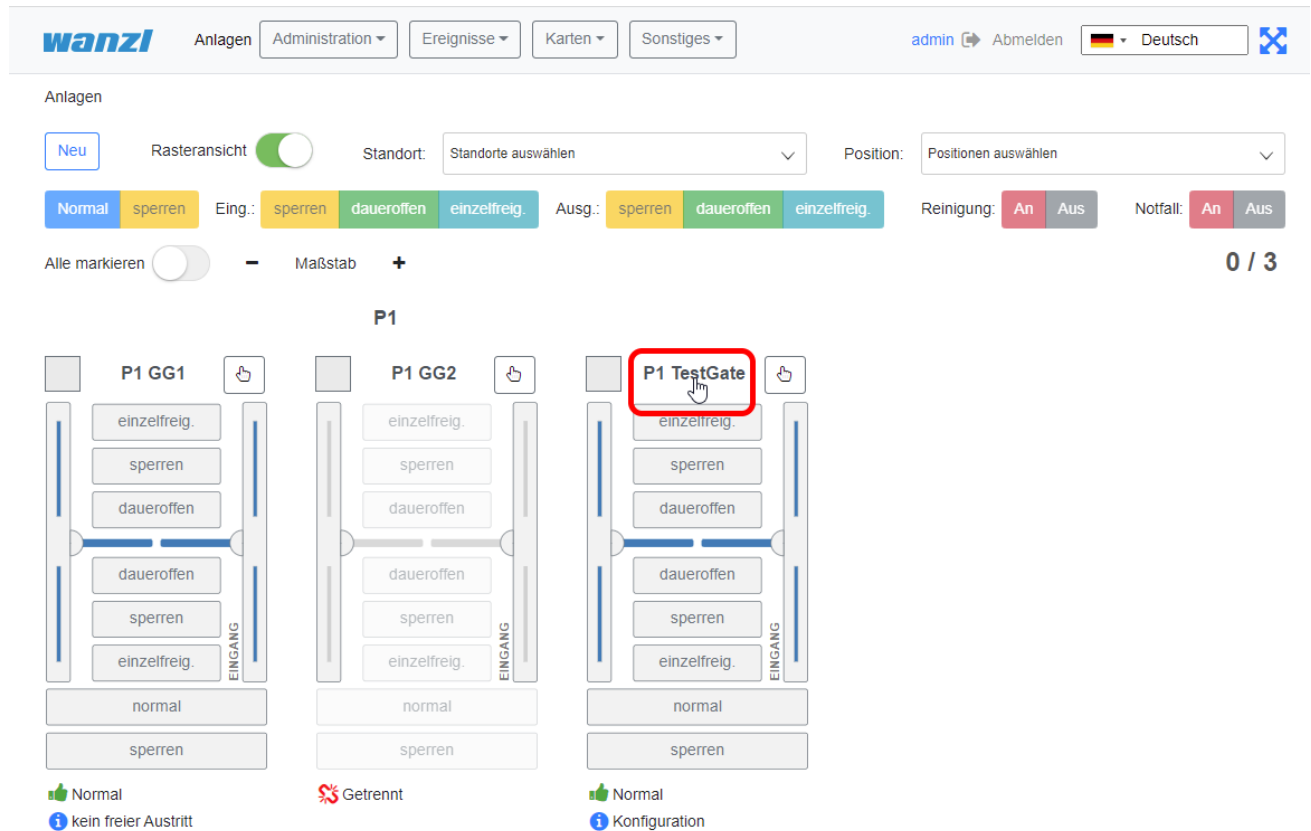

FMCU-Server-Gate-Bearbeiten.png

- Datei
- Dateiversionen
- Dateiverwendung
- Metadaten


- Du kannst diese Datei nicht überschreiben.

Dateiverwendung

Die folgende Seite verwendet diese Datei:

- [Gate ~ FMCU ~ management dashboard](#)

Metadaten

Diese Datei enthält weitere Informationen, die in der Regel von der Digitalkamera oder dem verwendeten Scanner stammen. Durch nachträgliche Bearbeitung der Originaldatei können einige Details verändert worden sein.