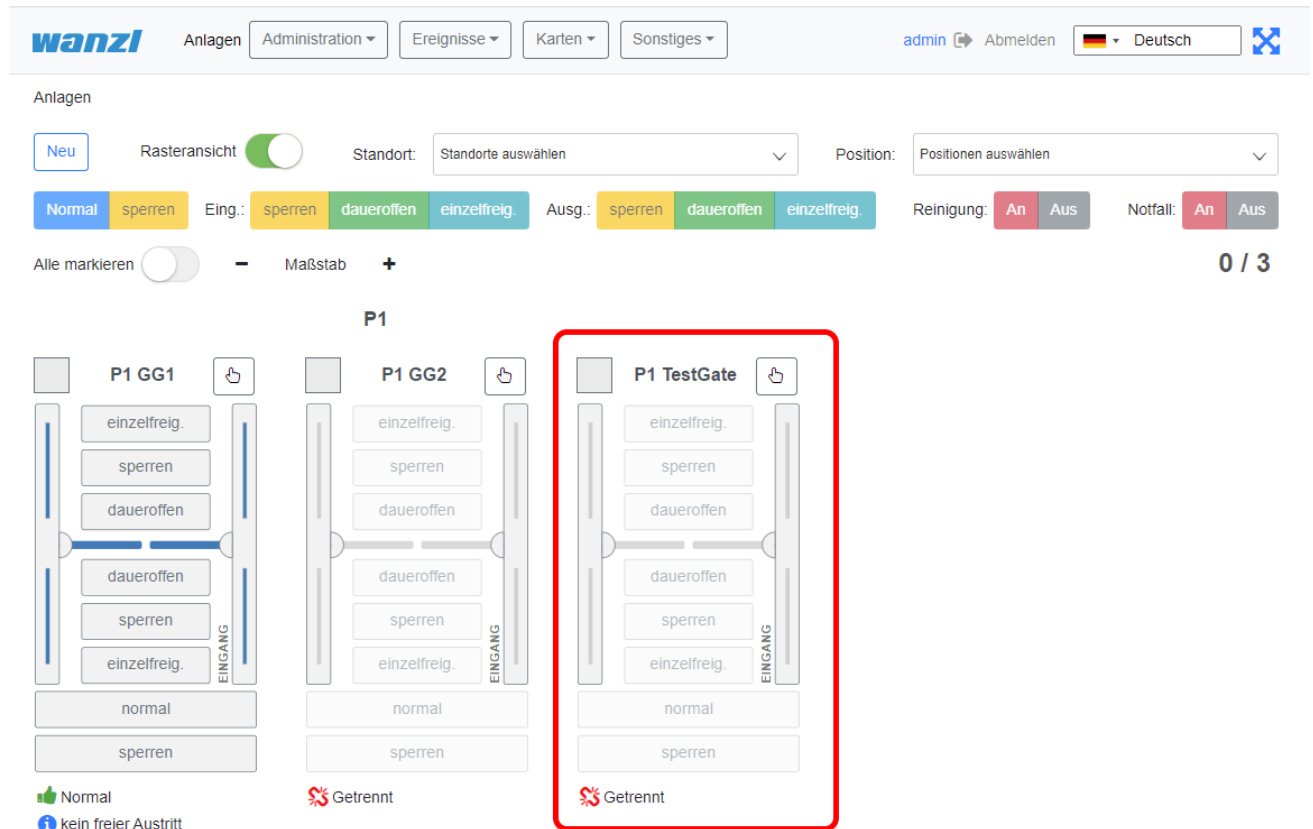

# FMCU-Server-Neues-Test-Gate-Seite.png

- Datei
- Dateiversionen
- Dateiverwendung
- Metadaten


## Dateiversionen

Klicken Sie auf einen Zeitpunkt, um diese Version zu laden.

	Version vom	Vorschaubild	Maße	Benutzer	Kommentar
aktuell	14:56, 2. Feb. 202		1.160 × 781 (62 KB)	lexbod ( <a href="#">Diskussion</a>   <a href="#">Beiträge</a> )	