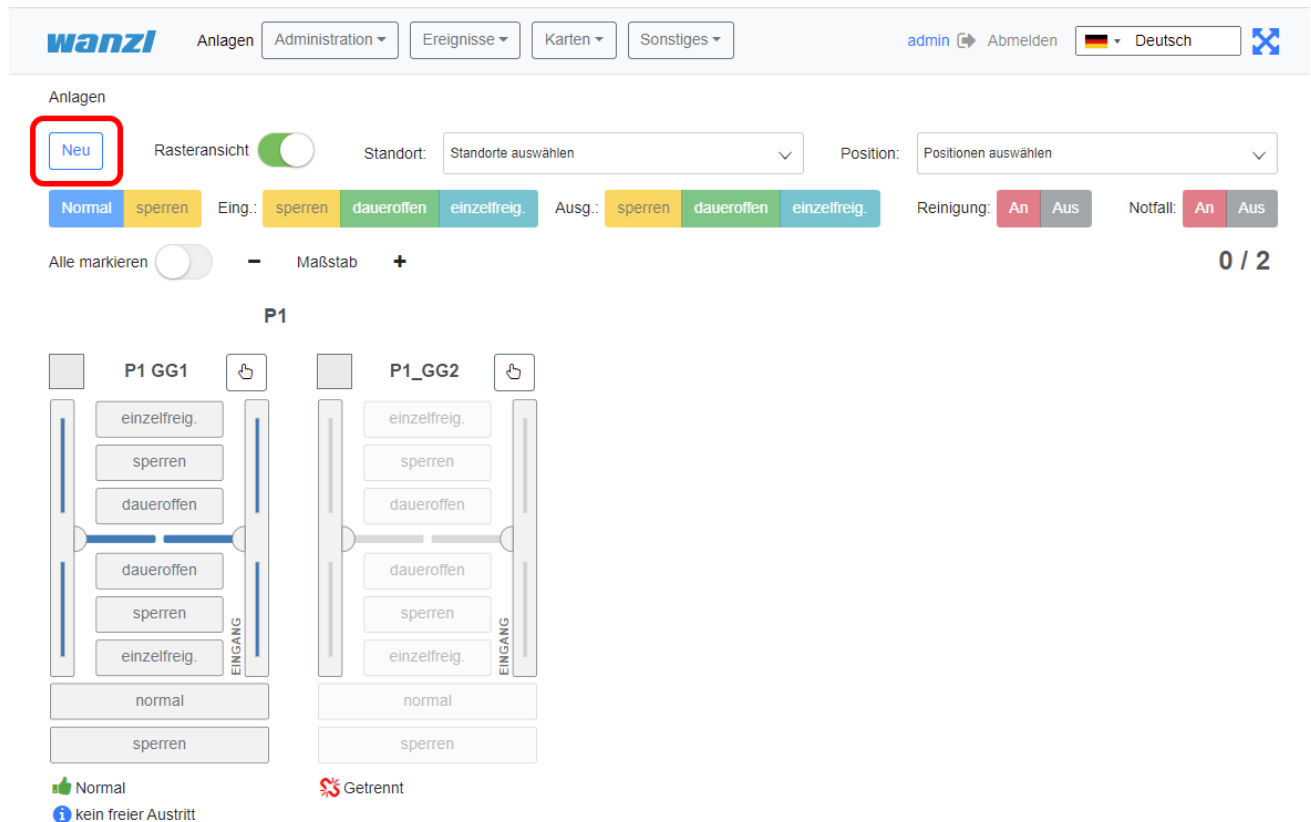

FMCU-Server-Neues-Gate.png

- Datei
- Dateiversionen
- Dateiverwendung
- Metadaten


Dateiversionen

Klicken Sie auf einen Zeitpunkt, um diese Version zu laden.

	Version vom	Vorschaubild	Maße	Benutzer	Kommentar
aktuell	13:45, 2. Feb. 2025		1.175 × 773 (60 KB)	hexbod (Diskussion Beiträge)	

- Du kannst diese Datei nicht überschreiben.

Dateiverwendung

Die folgende Seite verwendet diese Datei:

- [Gate ~ FMCU ~ management dashboard](#)

Metadaten

Diese Datei enthält weitere Informationen, die in der Regel von der Digitalkamera oder dem verwendeten Scanner stammen. Durch nachträgliche Bearbeitung der Originaldatei können einige Details verändert worden sein.

Horizontale Auflösung	37,79 dpc
Vertikale Auflösung	37,79 dpc