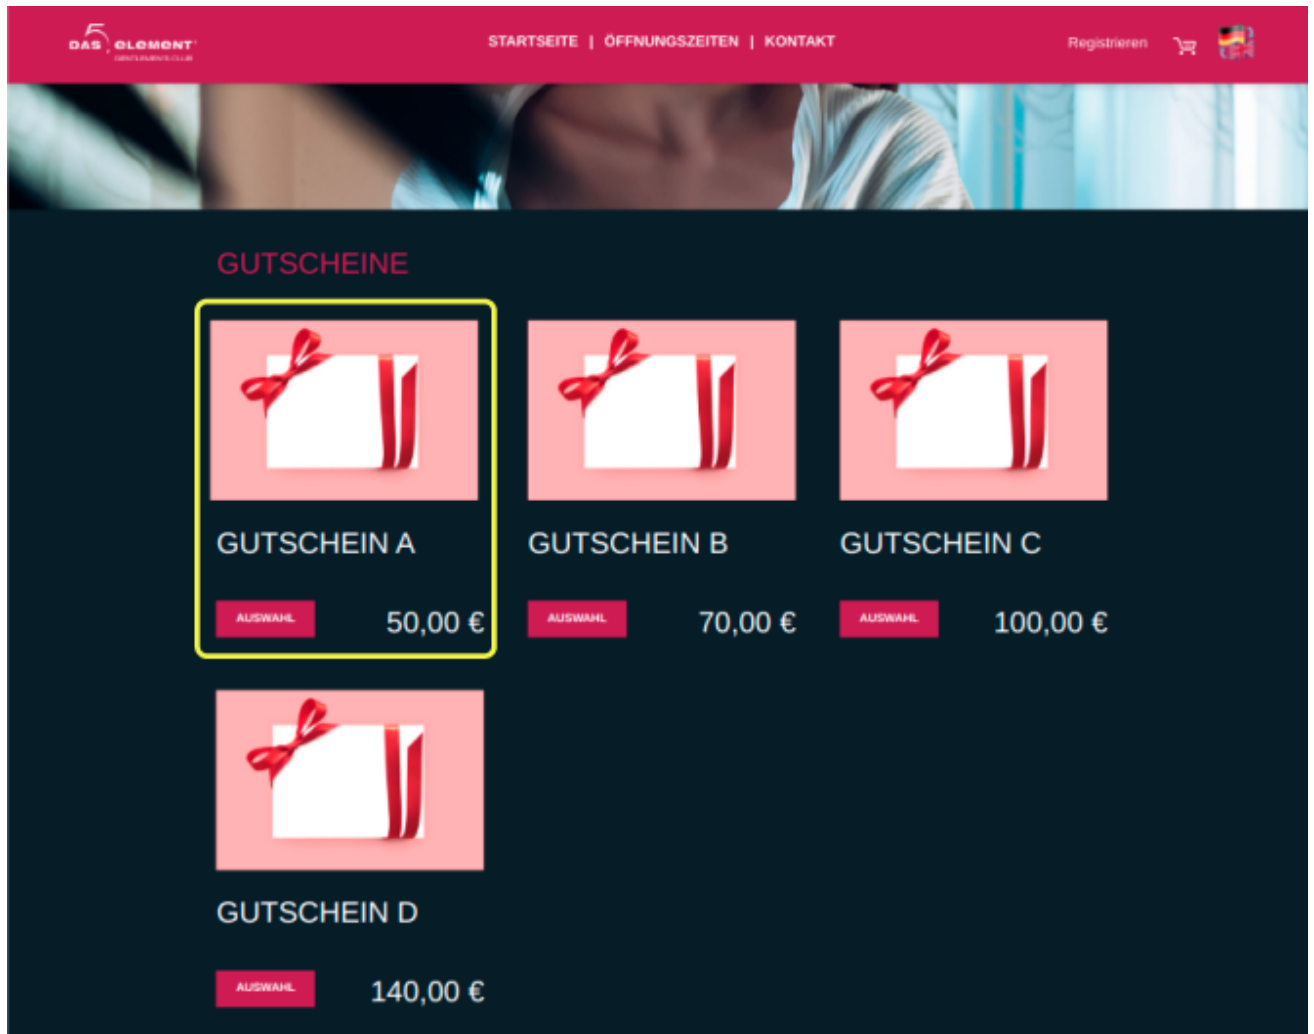

web-1.png

web-1.png

- Datei
- Dateiversionen
- Dateiverwendung
- Metadaten

Es ist keine höhere Auflösung vorhanden.


web shop select card

Dateiversionen

Klicken Sie auf einen Zeitpunkt, um diese Version zu laden.

web-1.png

	Version vom	Vorschau bild	Maße	Benutzer	Kommentar
aktuell	10:22, 2. Feb. 202		666 × 529 (103 KB)	tkachenko	(Diskussion Beiträge)

- Du kannst diese Datei nicht überschreiben.

Dateiverwendung

Die folgenden 2 Seiten verwenden diese Datei:

- [KAMBERI GROUP EN](#)
- [KAMBERI GROUP EN/en](#)

Metadaten

Diese Datei enthält weitere Informationen, die in der Regel von der Digitalkamera oder dem verwendeten Scanner stammen. Durch nachträgliche Bearbeitung der Originaldatei können einige Details verändert worden sein.

Horizontale Auflösung 37,8 dpc
Vertikale Auflösung 37,8 dpc