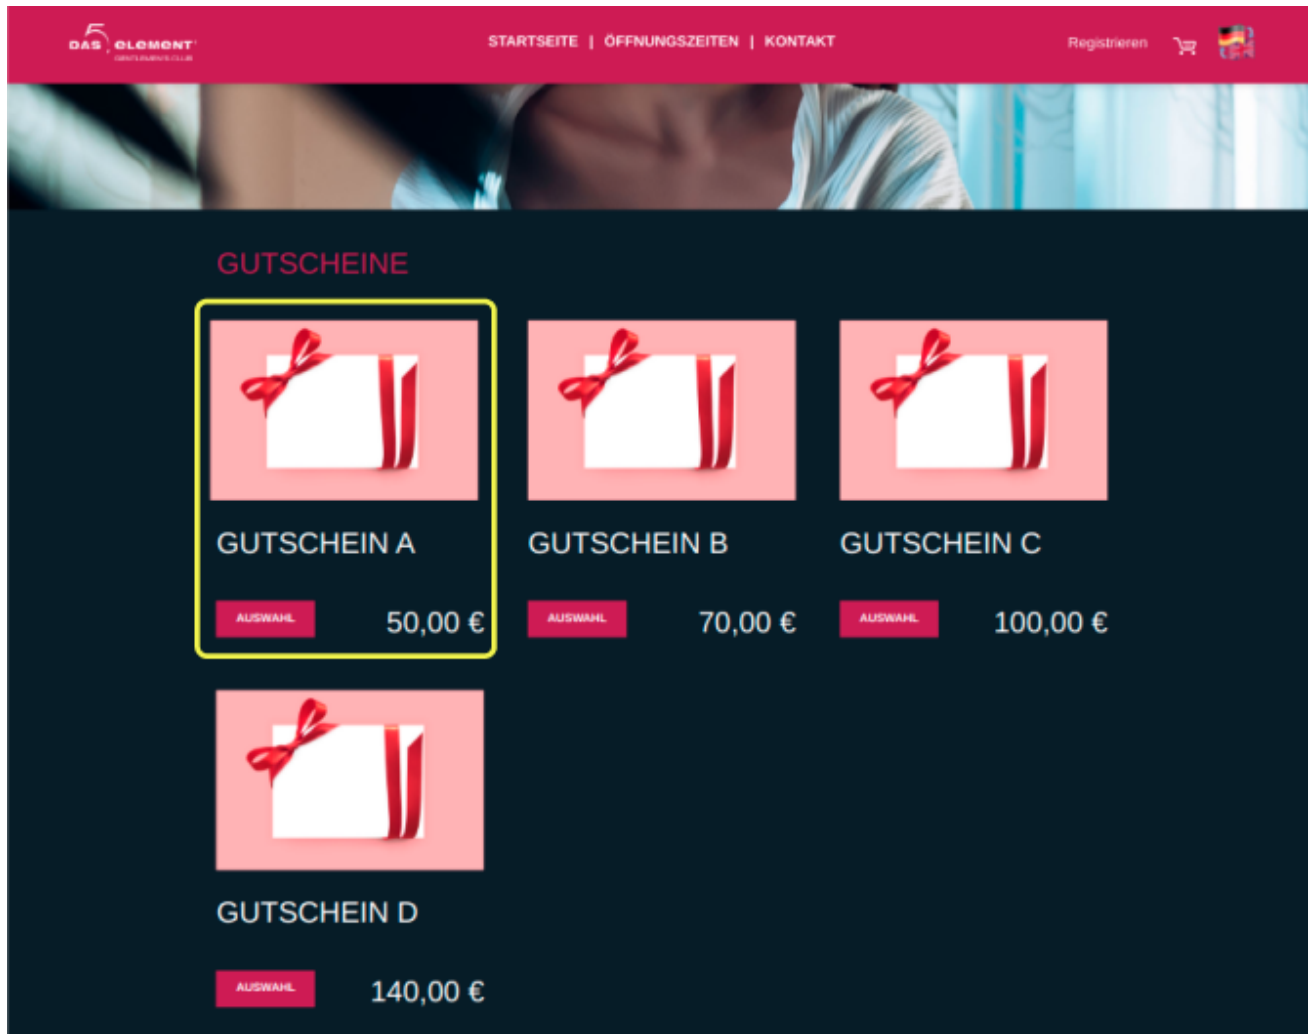

web-1.png

web-1.png

- Datei
- Dateiversionen
- Dateiverwendung
- Metadaten

Es ist keine höhere Auflösung vorhanden.


web shop select card

Dateiversionen

Klicken Sie auf einen Zeitpunkt, um diese Version zu laden.

web-1.png

| | Version vom | Vorschau bild | Maße | Benutzer | Kommentar |
|---------|--------------------|---|--------------------|-----------|-------------------------|
| aktuell | 10:22, 2. Feb. 202 |  | 666 x 529 (103 KB) | tkachenko | (Diskussion Beiträge) |

- Du kannst diese Datei nicht überschreiben.

Dateiverwendung

Die folgenden 2 Seiten verwenden diese Datei:

- [KAMBERI GROUP EN](#)
- [KAMBERI GROUP EN/en](#)

Metadaten

Diese Datei enthält weitere Informationen, die in der Regel von der Digitalkamera oder dem verwendeten Scanner stammen. Durch nachträgliche Bearbeitung der Originaldatei können einige Details verändert worden sein.

Horizontale Auflösung 37,8 dpc

Vertikale Auflösung 37,8 dpc