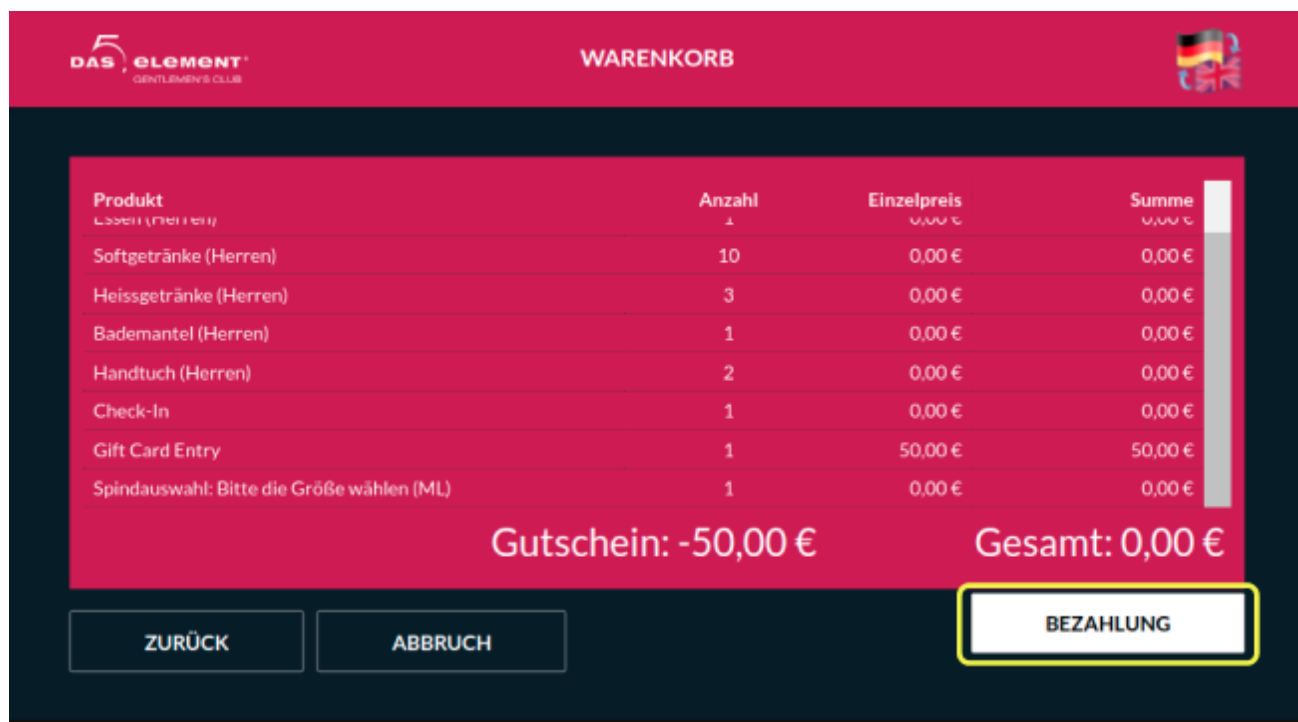

gutsh-8.png

gutsh-8.png

- Datei
- Dateiversionen
- Dateiverwendung
- Metadaten

Es ist keine höhere Auflösung vorhanden.


pay and take card

- Du kannst diese Datei nicht überschreiben.

Dateiverwendung

Die folgenden 2 Seiten verwenden diese Datei:

- [KAMBERI GROUP EN](#)
- [KAMBERI GROUP EN/en](#)

Metadaten

Diese Datei enthält weitere Informationen, die in der Regel von der Digitalkamera oder dem verwendeten Scanner stammen. Durch nachträgliche Bearbeitung der Originaldatei können einige Details verändert worden sein.