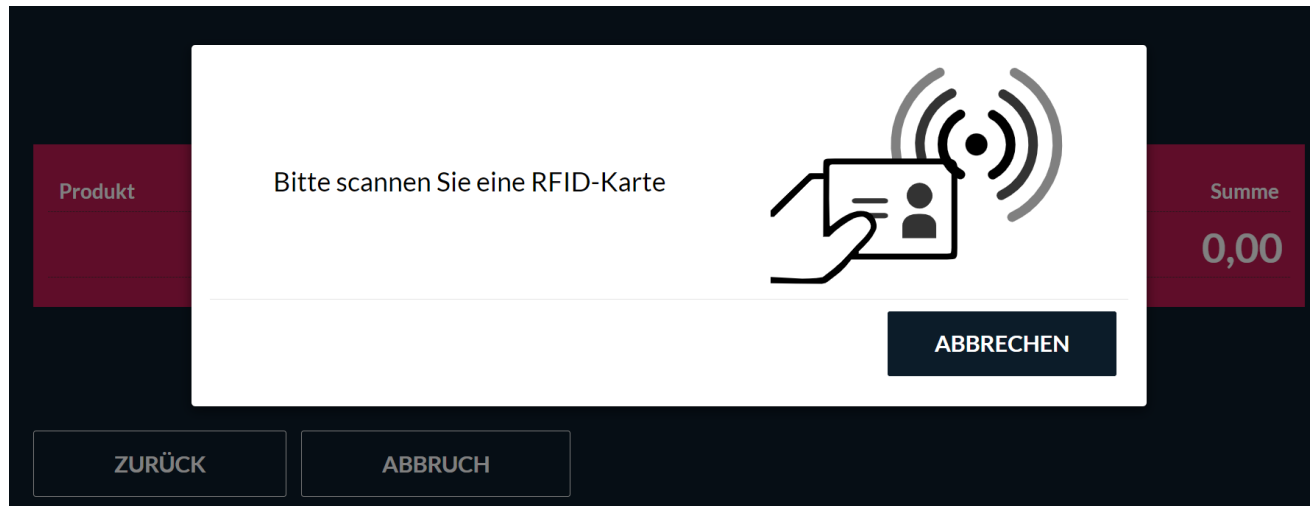

RFID Karte.png

- Datei
- Dateiversionen
- Dateiverwendung
- Metadaten
