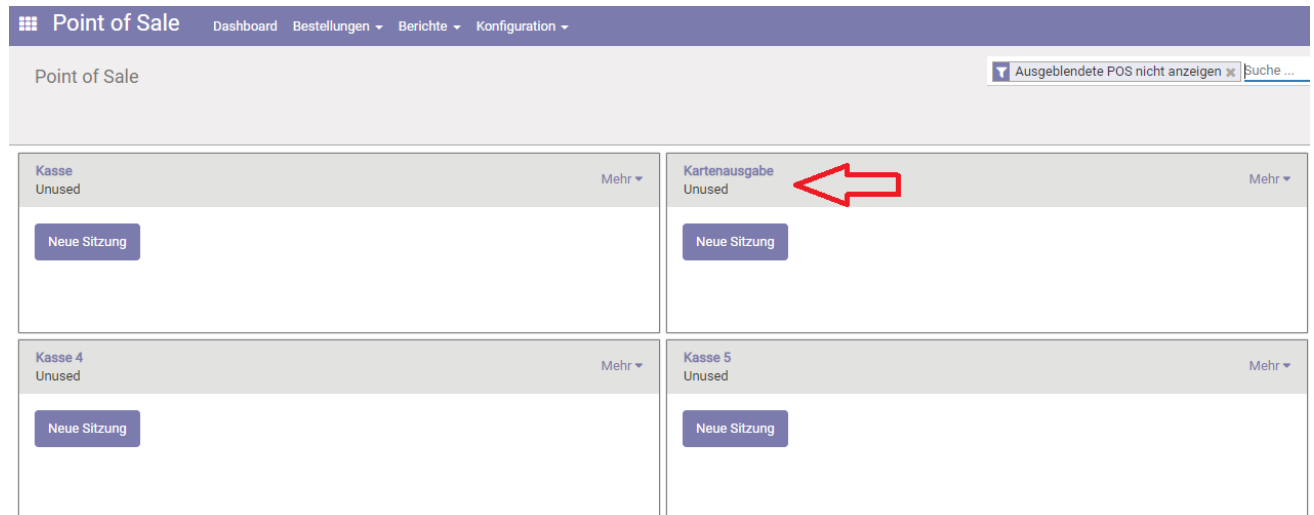

## Kasse Kartenausgabe.png

- Datei
- Dateiversionen
- Dateiverwendung
- Metadaten


Kasse Kartenausgabe