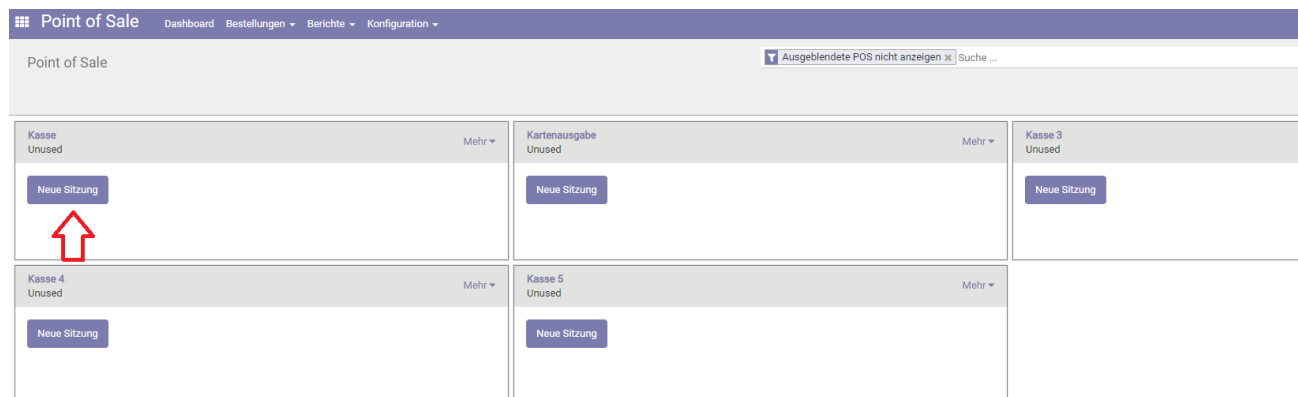

BackendPOS2 - Kopie.png

- Datei
- Dateiversionen
- Dateiverwendung
- Metadaten
