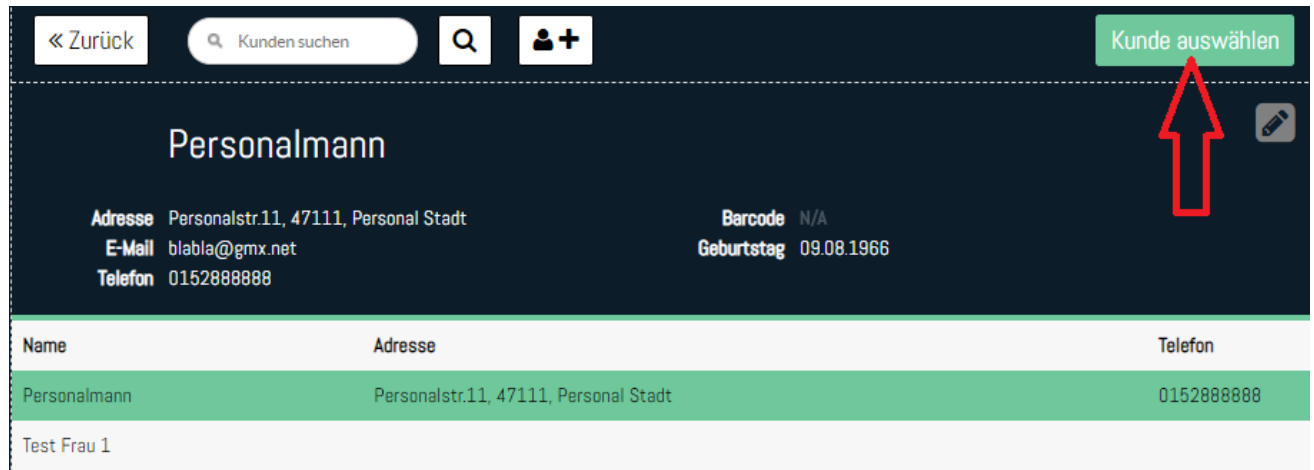

Kunde auswählen.png

Kunde auswählen.png

- Datei
- Dateiversionen
- Dateiverwendung
- Metadaten
