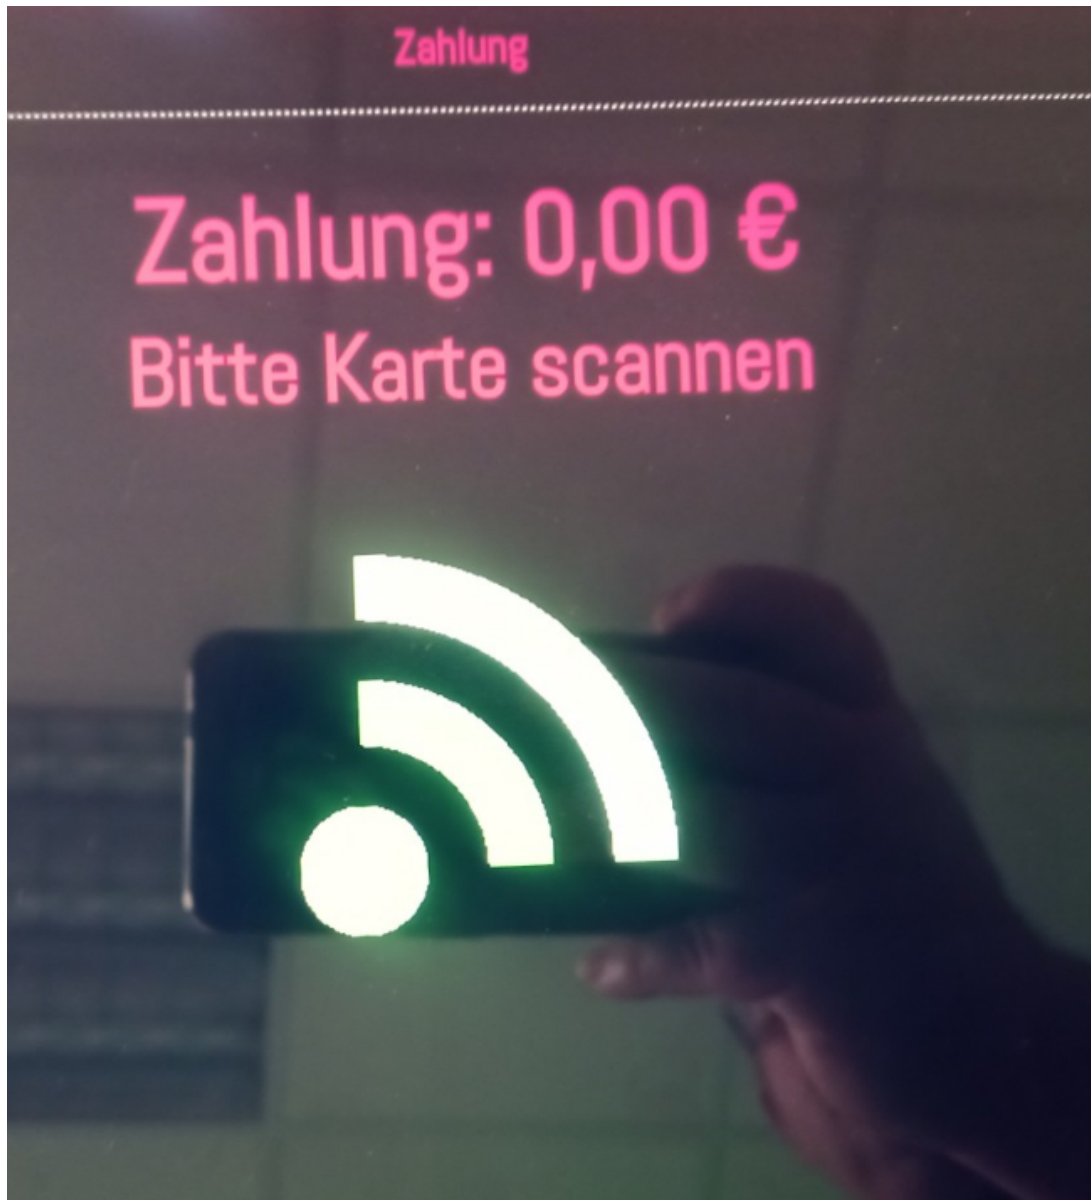

DamenKartePOS10.png

- [Datei](#)
- [Dateiversionen](#)
- [Dateiverwendung](#)
- [Metadaten](#)


DamenKartePOS10

Dateiversionen

Klicken Sie auf einen Zeitpunkt, um diese Version zu laden.

	Version vom	Vorschaubild	Maße	Benutzer	Kommentar
aktuell	11:21, 29. Jul. 202		653 × 714 (508 KB)	bschindler	(Diskussion Beiträge)

- Du kannst diese Datei nicht überschreiben.

Dateiverwendung

Diese Datei wird auf keiner Seite verwendet.

Metadaten

Diese Datei enthält weitere Informationen, die in der Regel von der Digitalkamera oder dem verwendeten Scanner stammen. Durch nachträgliche Bearbeitung der Originaldatei können einige Details verändert worden sein.