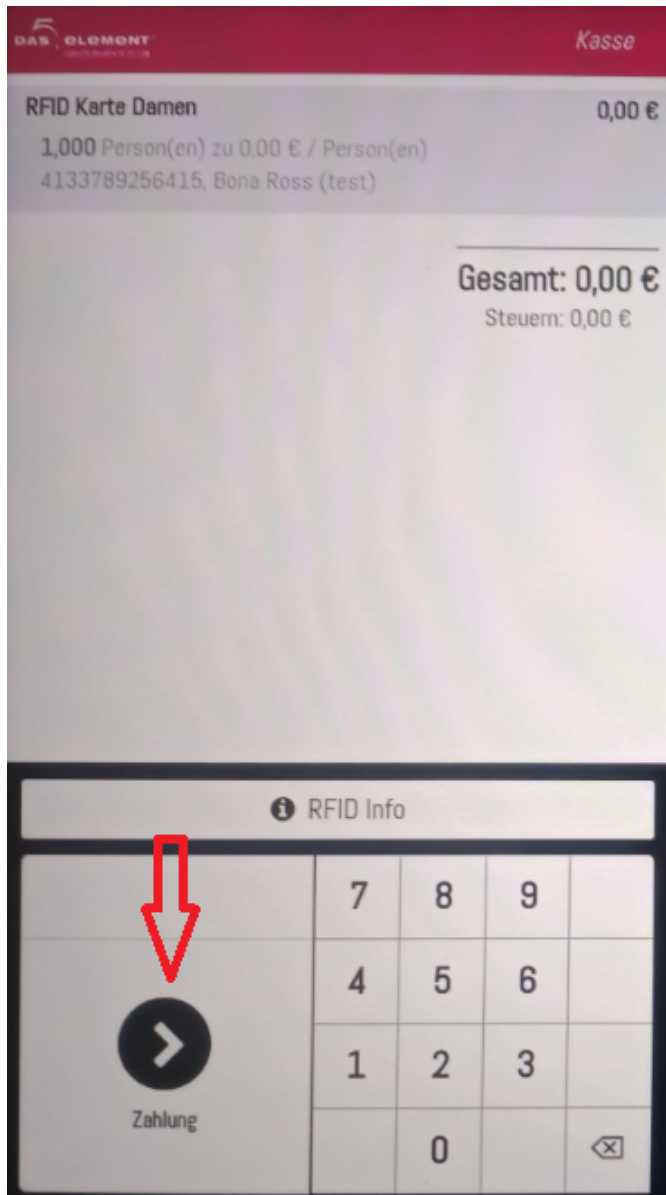

DamenKartePOS9.png

- Datei
- Dateiversionen
- Dateiverwendung
- Metadaten


DamenKartePOS9

Dateiversionen

Klicken Sie auf einen Zeitpunkt, um diese Version zu laden.

	Version vom	Vorschau bild	Maße	Benutzer	Kommentar
aktuell	12:18, 29. Jul. 202		370 × 663 (262 KB)	Bschindler	(Diskussion Beiträge)