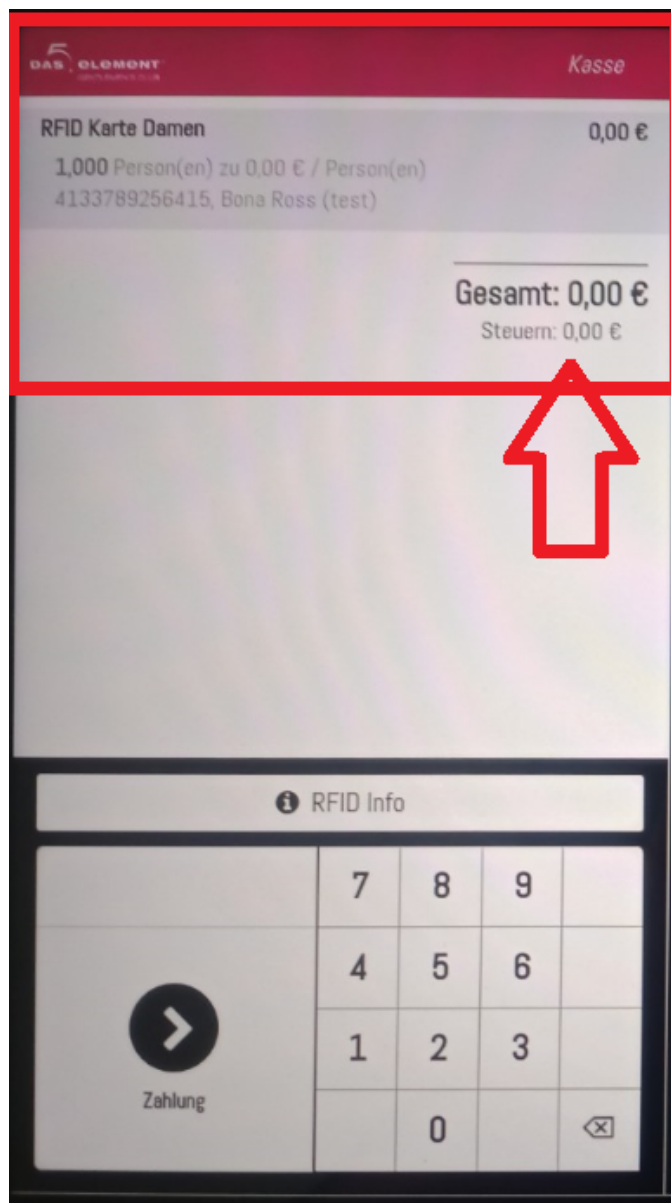

DamenKartePOS8.png

- Datei
- Dateiversionen
- Dateiverwendung
- Metadaten


DamenKartePOS8

Dateiversionen

Klicken Sie auf einen Zeitpunkt, um diese Version zu laden.

	Version vom	Vorschau bild	Maße	Benutzer	Kommentar
aktuell	11:16, 29. Jul. 202		387 × 693 (281 KB)	Bschindler	(Diskussion Beiträge)

Horizontale Auflösung	37,79 dpc
Vertikale Auflösung	37,79 dpc