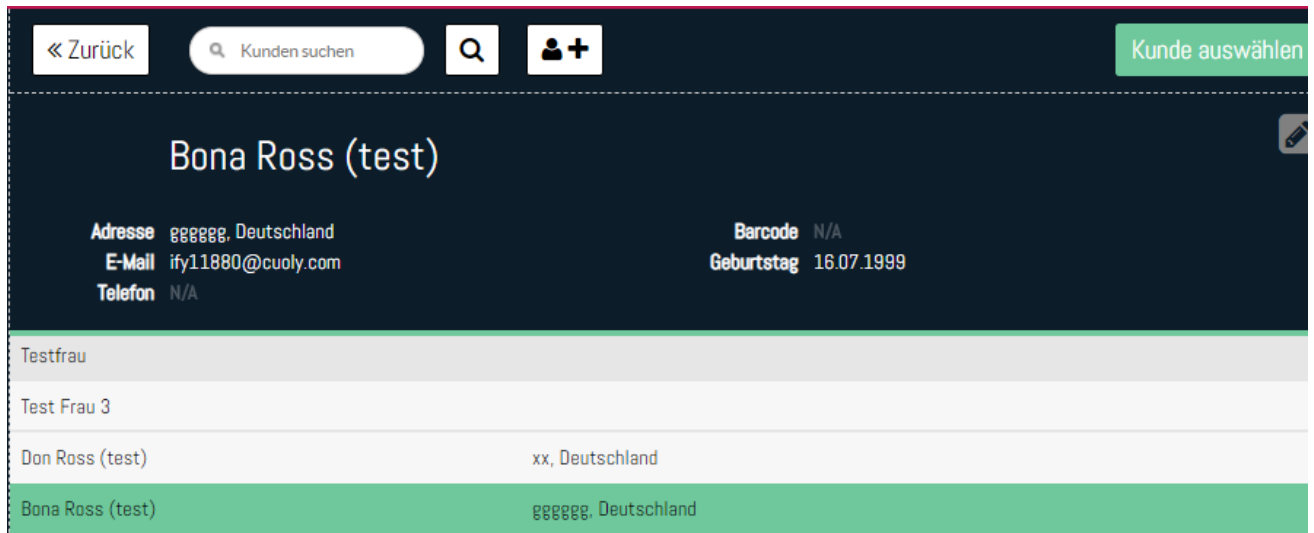

DamenKartePOS5.png

- Datei
- Dateiversionen
- Dateiverwendung
- Metadaten


- Du kannst diese Datei nicht überschreiben.

Dateiverwendung

Die folgenden 2 Seiten verwenden diese Datei:

- [KAMBERI GROUP](#)
- [KAMBERI GROUP/en](#)

Metadaten

Diese Datei enthält weitere Informationen, die in der Regel von der Digitalkamera oder dem verwendeten Scanner stammen. Durch nachträgliche Bearbeitung der Originaldatei können einige Details verändert worden sein.