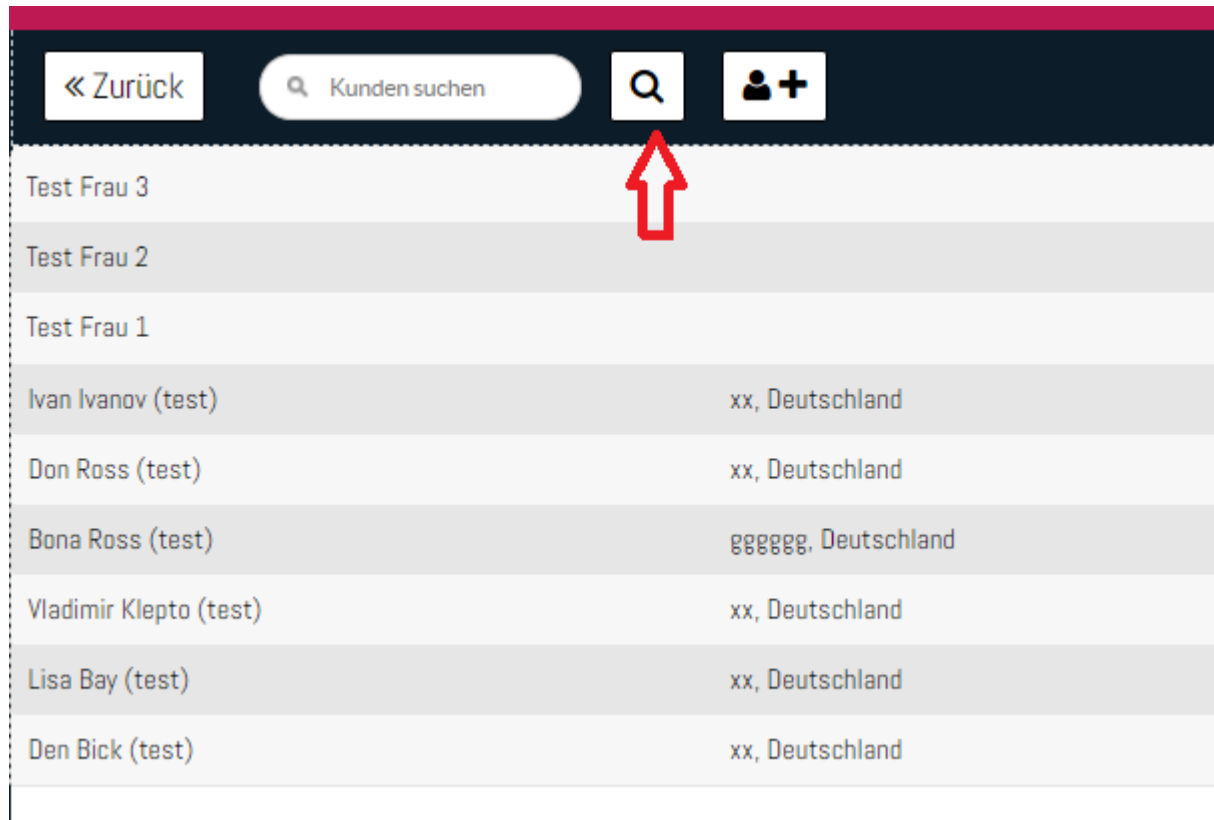

DamenKartePOS4.png

- Datei
- Dateiversionen
- Dateiverwendung
- Metadaten

Es ist keine höhere Auflösung vorhanden.


DamenKartePOS4

- Du kannst diese Datei nicht überschreiben.

Dateiverwendung

Die folgenden 2 Seiten verwenden diese Datei:

- [KAMBERI GROUP](#)
- [KAMBERI GROUP/en](#)

Metadaten

Diese Datei enthält weitere Informationen, die in der Regel von der Digitalkamera oder dem verwendeten Scanner stammen. Durch nachträgliche Bearbeitung der Originaldatei können einige Details verändert worden sein.