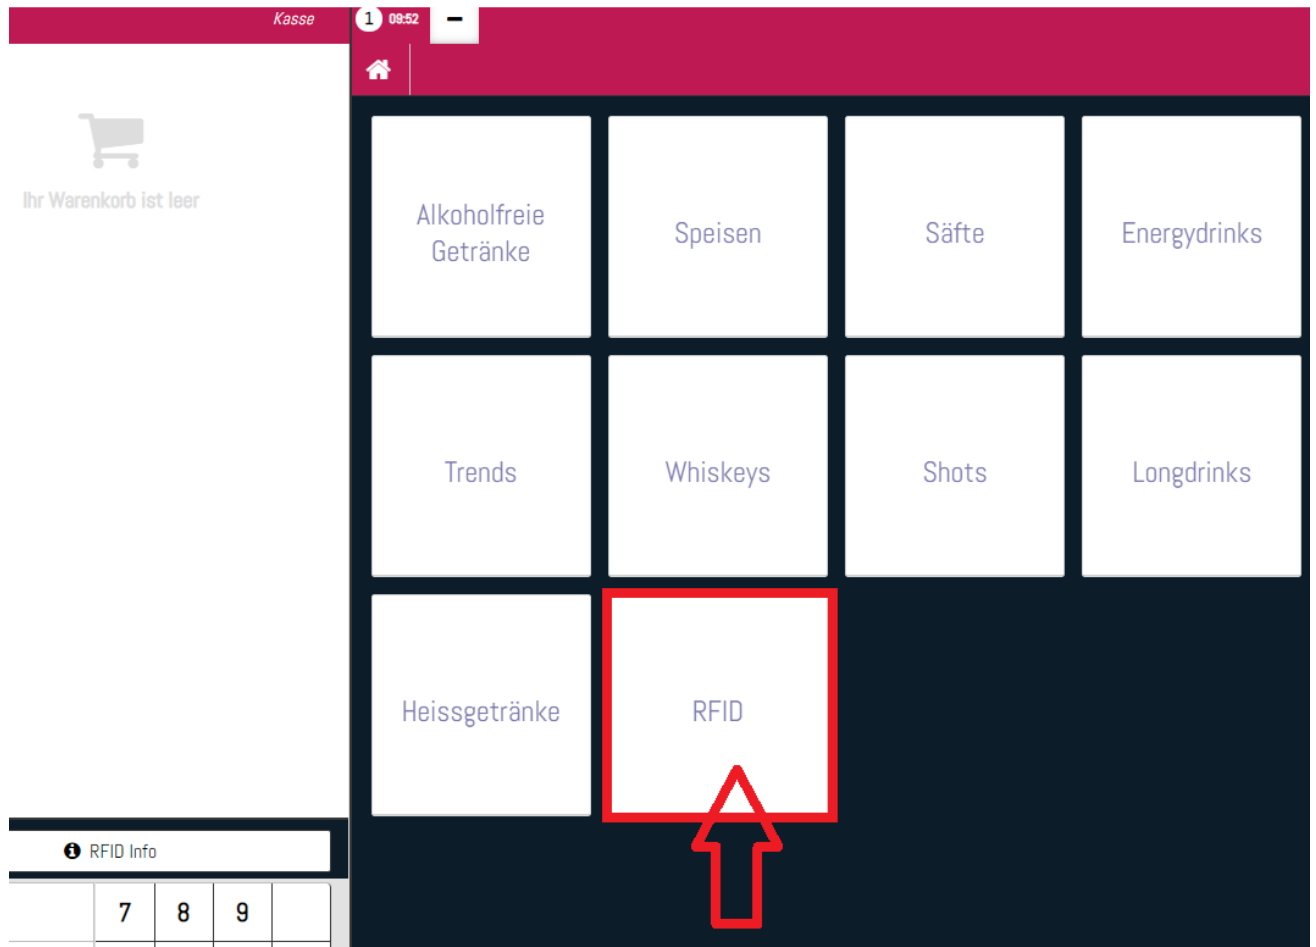

## DamenKartePOS1.png

- Datei
- Dateiversionen
- Dateiverwendung
- Metadaten



DamenKartePOS1