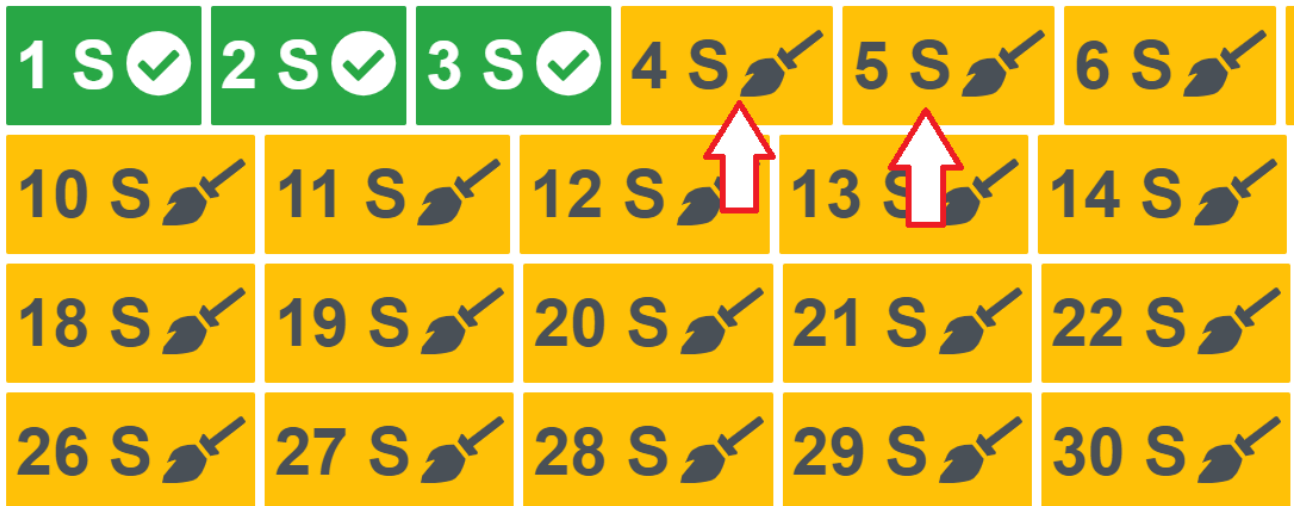

spinde2.png

- Datei
- Dateiversionen
- Dateiverwendung
- Metadaten


spinde2

Dateiversionen

Klicken Sie auf einen Zeitpunkt, um diese Version zu laden.

	Version vom	Vorschaubild	Maße	Benutzer	Kommentar
aktuell	13:32, 28. Jul. 202		1.092 × 436 (47 KB)	Bschindler (Diskussion Beiträge)	

- Du kannst diese Datei nicht überschreiben.

Dateiverwendung

Die folgenden 2 Seiten verwenden diese Datei:

- [KAMBERI GROUP](#)
- [KAMBERI GROUP/en](#)

spinde2.png

Metadaten

Diese Datei enthält weitere Informationen, die in der Regel von der Digitalkamera oder dem verwendeten Scanner stammen. Durch nachträgliche Bearbeitung der Originaldatei können einige Details verändert worden sein.