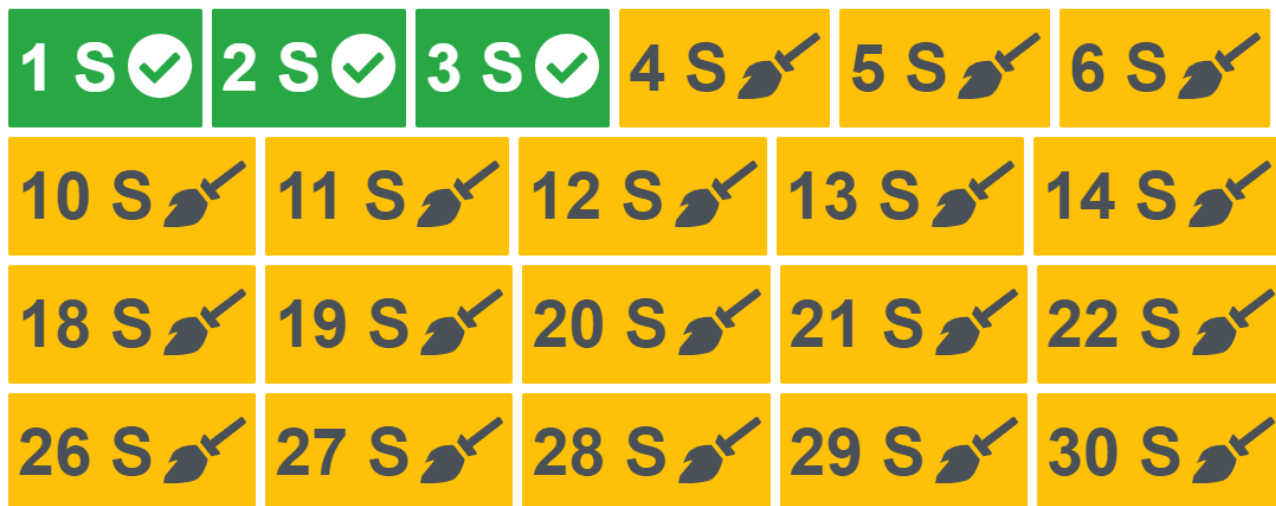

## spinde1.png

- Datei
- Dateiversionen
- Dateiverwendung
- Metadaten

