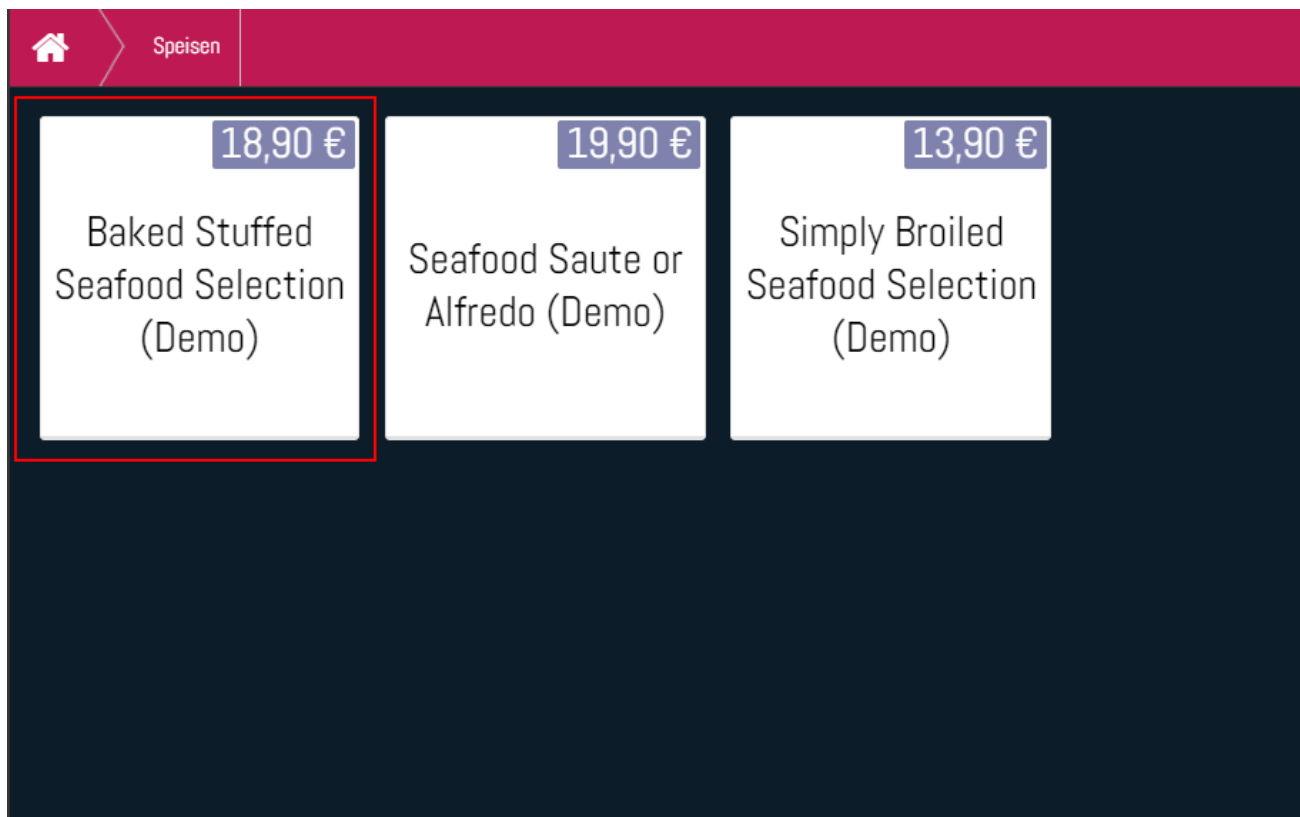

pos3.png

pos3.png

- Datei
- Dateiversionen
- Dateiverwendung
- Metadaten


- Du kannst diese Datei nicht überschreiben.

pos3.png

Dateiverwendung

Die folgenden 2 Seiten verwenden diese Datei:

- [KAMBERI GROUP](#)
- [KAMBERI GROUP/en](#)

Metadaten

Diese Datei enthält weitere Informationen, die in der Regel von der Digitalkamera oder dem verwendeten Scanner stammen. Durch nachträgliche Bearbeitung der Originaldatei können einige Details verändert worden sein.