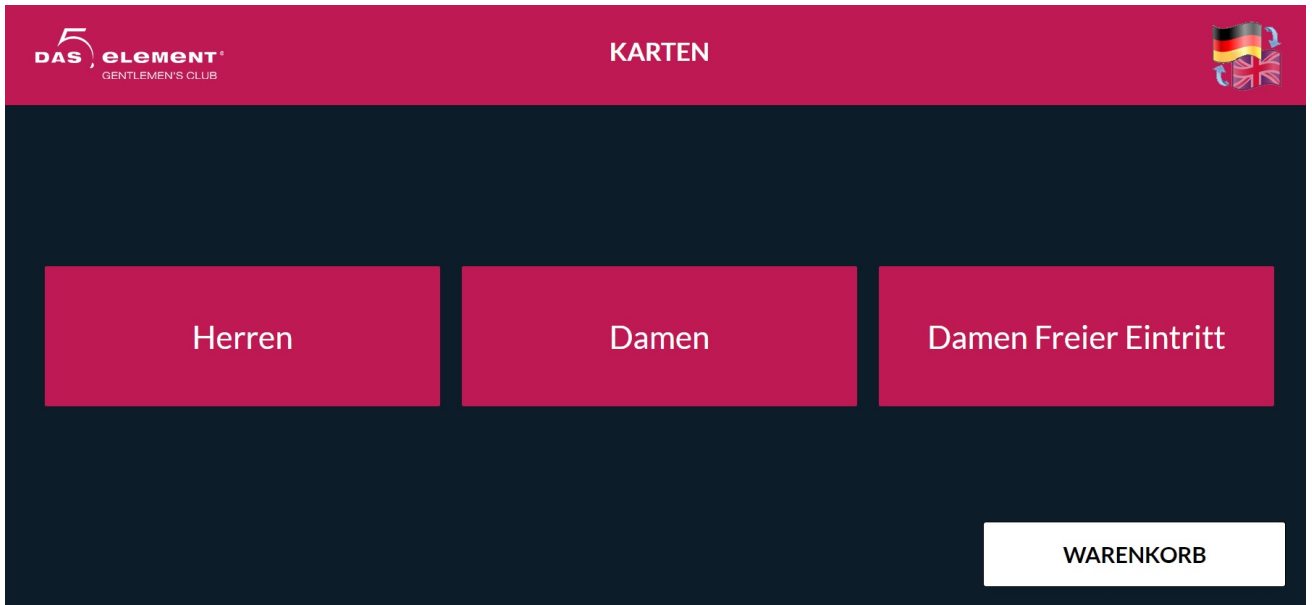

DamenKartekaufen1.jpg

- Datei
- Dateiversionen
- Dateiverwendung
