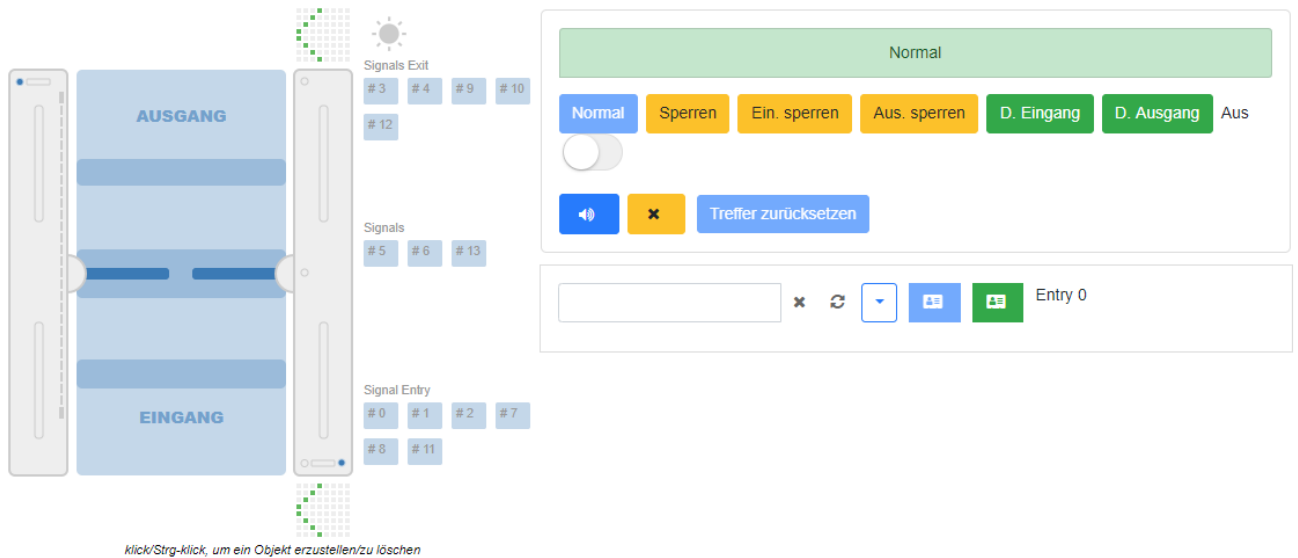

fmcu dashboard view.png

- Datei
- Dateiversionen
- Dateiverwendung


fmcu_dashboard_view

Dateiversionen

Klicken Sie auf einen Zeitpunkt, um diese Version zu laden.

	Version vom	Vorschaubild	Maße	Benutzer	Kommentar
aktuell	18:37, 15. Nov. 2024		1.124 × 490 (45 KB)	Behlert (Diskussion | Beiträge)	

- Du kannst diese Datei nicht überschreiben.

Dateiverwendung

Diese Datei wird auf keiner Seite verwendet.