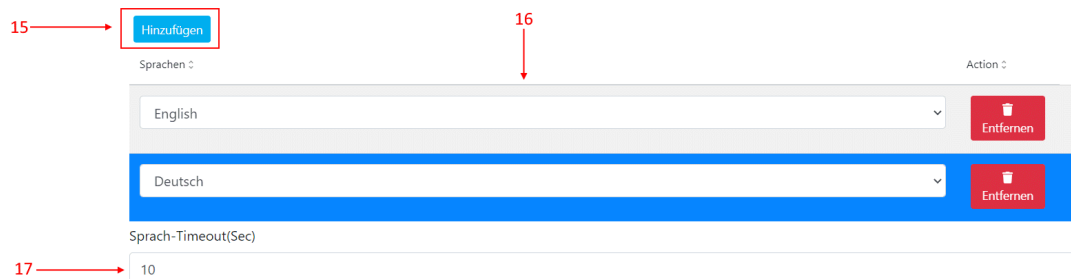

Add Areas language.png

- Datei
- Dateiversionen
- Dateiverwendung
- Metadaten


Add Areas language

Dateiversionen

Klicken Sie auf einen Zeitpunkt, um diese Version zu laden.

	Version vom	Vorschau bild	Maße	Benutzer	Kommentar
aktuell	16:53, 11. Nov. 20		1.888 × 410 (15 KB)	sha2005 (Diskussion Beiträge)	

- Du kannst diese Datei nicht überschreiben.

Dateiverwendung

Diese Datei wird auf keiner Seite verwendet.

Metadaten

Diese Datei enthält weitere Informationen, die in der Regel von der Digitalkamera oder dem verwendeten Scanner stammen. Durch nachträgliche Bearbeitung der Originaldatei können einige Details verändert worden sein.