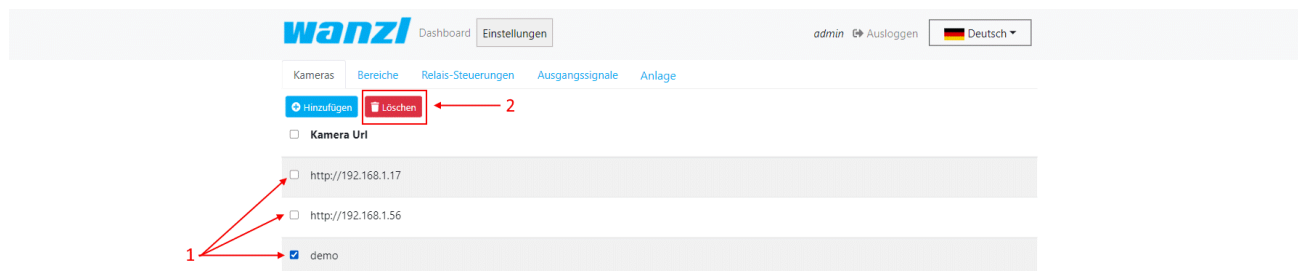

## Delete API camera.png

- Datei
- Dateiversionen
- Dateiverwendung
- Metadaten


## Dateiversionen

Klicken Sie auf einen Zeitpunkt, um diese Version zu laden.

	Version vom	Vorschaubild	Maße	Benutzer	Kommentar
aktuell	13:39, 11. Nov. 20		1.792 × 426 (30 KB)	sha2005	<a href="#">Diskussion</a>   <a href="#">Beiträge</a>