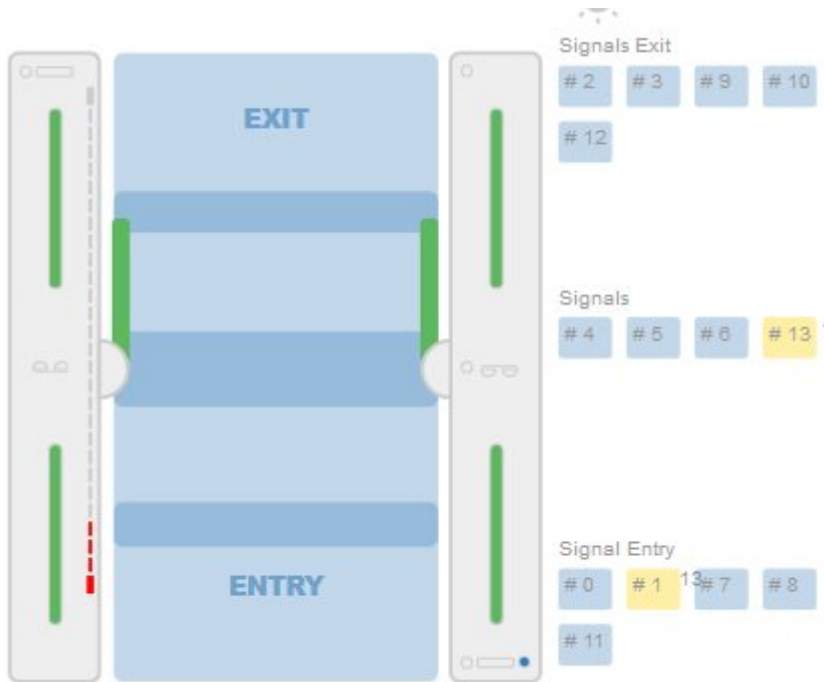

check light bar.png

check light bar.png

- Datei
- Dateiversionen
- Dateiverwendung

Es ist keine höhere Auflösung vorhanden.


check_light_bar

Dateiversionen

Klicken Sie auf einen Zeitpunkt, um diese Version zu laden.

	Version vom	Vorschaubild	Maße	Benutzer	Kommentar
aktuell	20:22, 9. Nov. 202		437 × 367 (76 KB)	Rehlert (Diskussion Beiträge)	