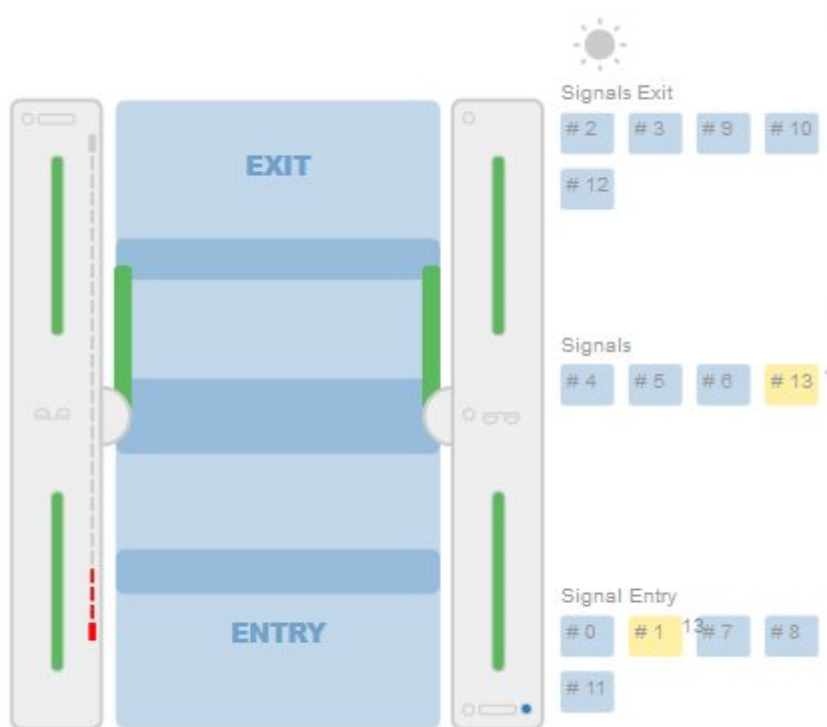

lightbar check 0.png

- Datei
- Dateiversionen
- Dateiverwendung

Es ist keine höhere Auflösung vorhanden.


lightbar_check_0

Dateiversionen

Klicken Sie auf einen Zeitpunkt, um diese Version zu laden.

	Version vom	Vorschau bild	Maße	Benutzer	Kommentar
aktuell	17:30, 9. Nov. 2024		439 × 405 (78 KB)	Rehler (Diskussion Beiträge)	