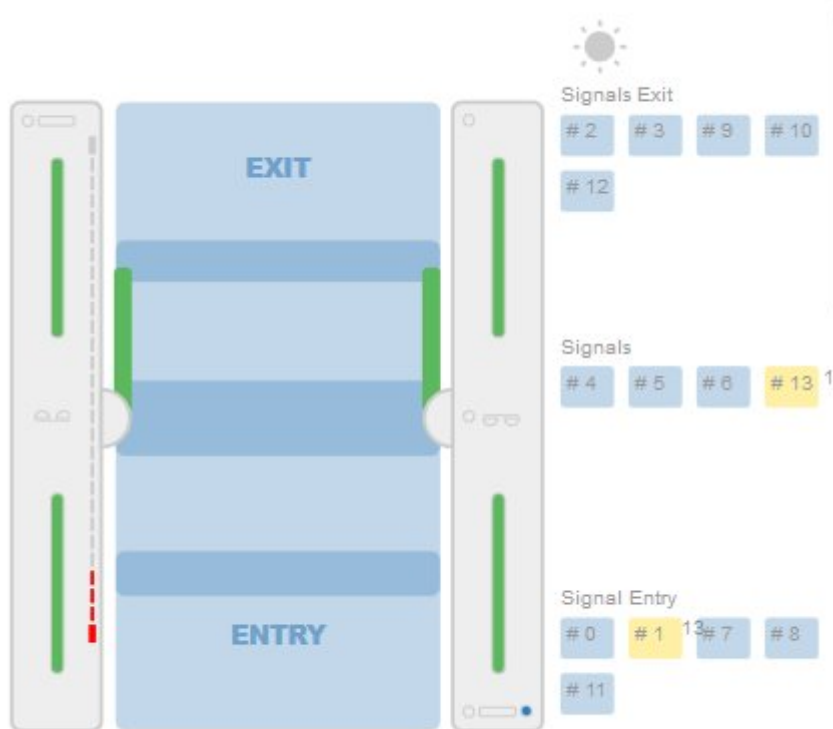

## lightbar check 0.png

- Datei
- Dateiversionen
- Dateiverwendung

Es ist keine höhere Auflösung vorhanden.


lightbar\_check\_0

## Dateiversionen

Klicken Sie auf einen Zeitpunkt, um diese Version zu laden.

	Version vom	Vorschau bild	Maße	Benutzer	Kommentar
aktuell	18:30, 9. Nov. 202		439 × 405 (78 KB)	Rehler (Diskussion   Beiträge)	