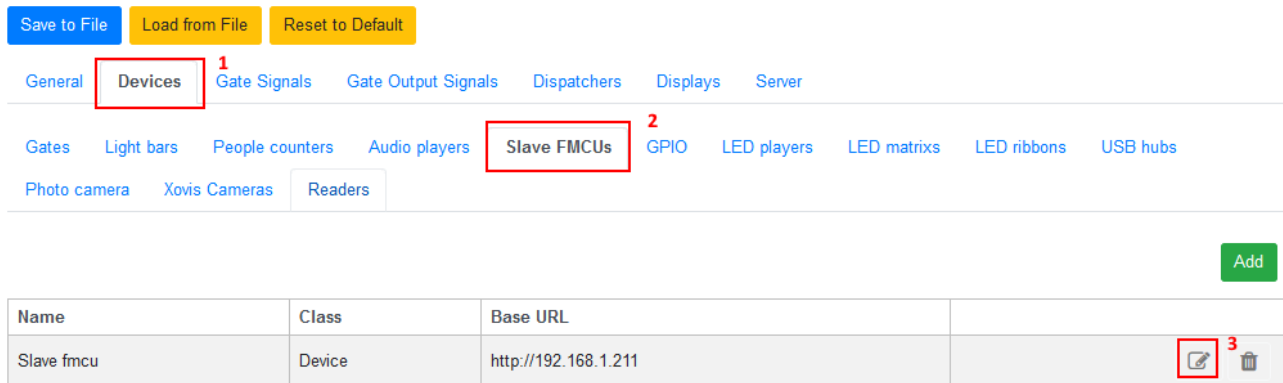

## configuration slave fmcu.png

- Datei
- Dateiversionen
- Dateiverwendung
