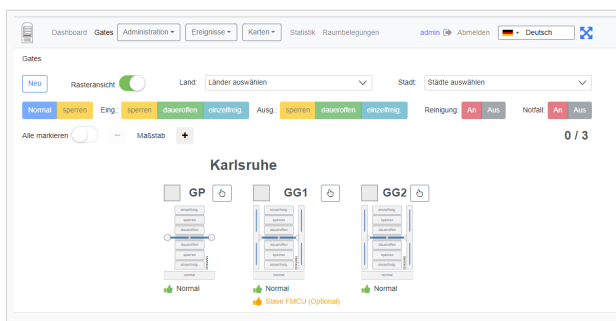

Gate ~ FMCU ~ zentrales Dashboard

Inhaltsverzeichnis

1 Nutzung / Funktionen	1
2 Technische Information	2
2.1 Konfiguration	2
2.2 Anforderungen	2
3 Bedienungsanleitung	2
4 Technischer Hintergrund	2
5 Wo finde ich ?	2
6 Funktionen	2
7 Tipps zum Arbeiten	2

Nutzung / Funktionen

Für eine übergeordnete Verwaltung der Zutrittskontrollen bietet ein zentrales Dashboard eine Verwaltung der einzelnen Komponenten von einem zentralen Platz im Netzwerk. Man kann grundsätzlich zwischen einer Listenansicht und einer grafischen Darstellung wählen.