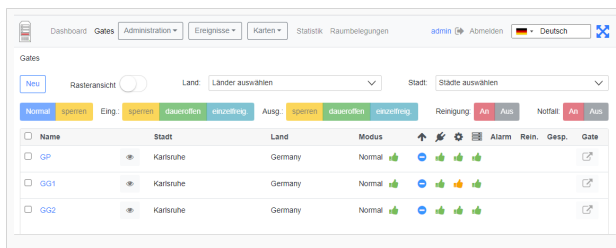

Gate ~ FMCU ~ zentrales Dashboard

Inhaltsverzeichnis

1 Nutzung / Funktionen	1
2 Technische Information	2
2.1 Konfiguration	2
2.2 Anforderungen	2
3 Bedienungsanleitung	2
4 Technischer Hintergrund	2
5 Wo finde ich ?	2
6 Funktionen	2
7 Tipps zum Arbeiten	2

Nutzung / Funktionen

Für eine übergeordnete Verwaltung der Zutrittskontrollen bietet ein zentrales Dashboard eine Verwaltung der einzelnen Komponenten von einem zentralen Platz im Netzwerk. Man kann grundsätzlich zwischen einer Listenansicht und einer grafischen Darstellung wählen.