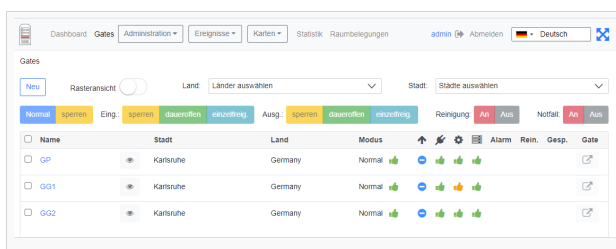

Gate ~ FMCU ~ zentrales Dashboard

Inhaltsverzeichnis

1 Nutzung / Funktionen	1
2 Technische Information	2
2.1 Konfiguration	2
2.2 Anforderungen	2
3 Bedienungsanleitung	2
4 Technischer Hintergrund	2
5 Wo finde ich ?	2
6 Funktionen	2
7 Tipps zum Arbeiten	2

Nutzung / Funktionen

Für eine übergeordnete Verwaltung der Zutrittskontrollen bietet ein zentrales Dashboard eine Verwaltung der einzelnen Komponenten von einem zentralen Platz im Netzwerk. Man kann grundsätzlich zwischen einer Listenansicht und einer grafischen Darstellung wählen.