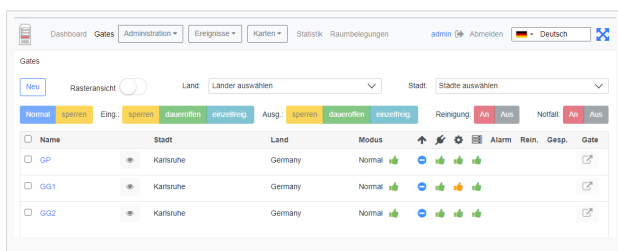

## Gate ~ FMCU ~ zentrales Dashboard

Für eine übergeordnete Verwaltung der Zutrittskontrollen bietet ein zentrales Dashboard eine Verwaltung der einzelnen Komponenten von einem zentralen Platz im Netzwerk. Man kann grundsätzlich zwischen einer Listenansicht und einer grafischen Darstellung wählen.