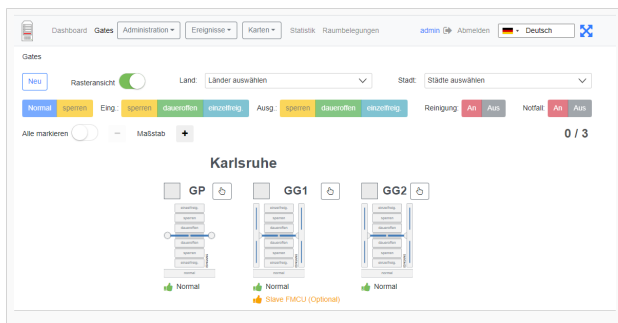

## Gate ~ FMCU ~ zentrales Dashboard

Für eine übergeordnete Verwaltung der Zutrittskontrollen bietet ein zentrales Dashboard eine Verwaltung der einzelnen Komponenten von einem zentralen Platz im Netzwerk. Man kann grundsätzlich zwischen einer Listenansicht und einer grafischen Darstellung wählen.

### Inhaltsverzeichnis

1 Nutzung / Funktionen .....	2
2 Technische Information .....	2
2.1 Konfiguration .....	2
2.2 Anforderungen .....	2
3 Bedienungsanleitung .....	2
4 Technischer Hintergrund .....	2
5 Wo finde ich ? .....	2
6 Funktionen .....	2
7 Tipps zum Arbeiten .....	2