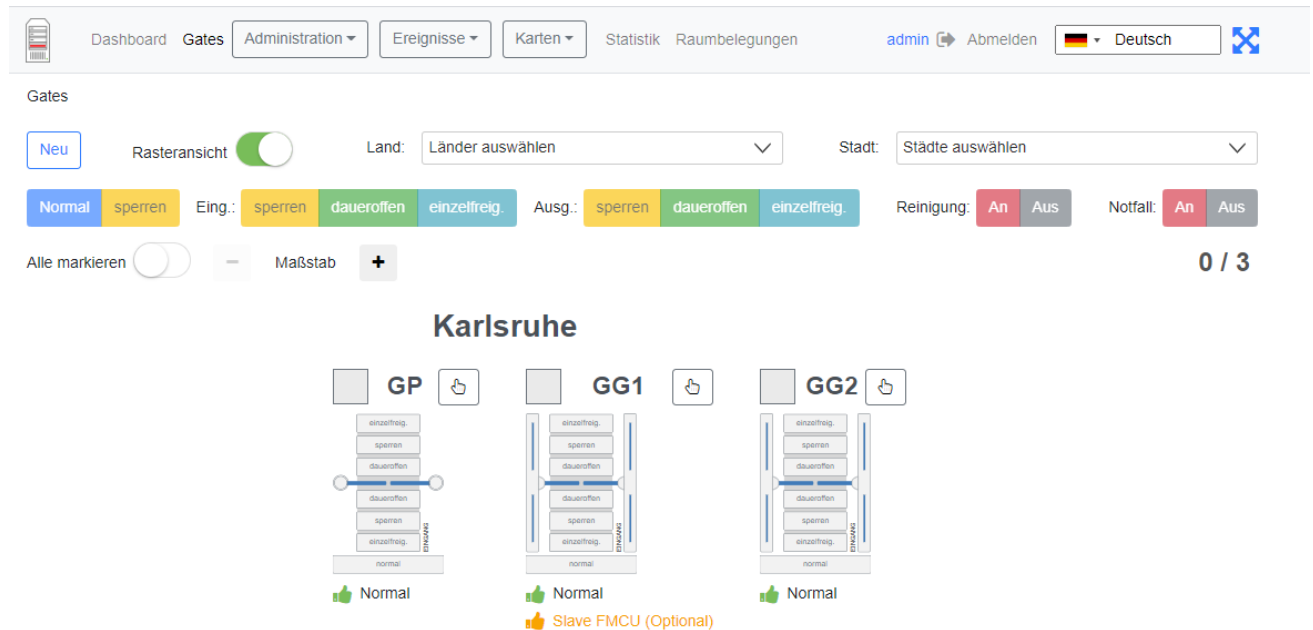

Dashboard Overview.png

- Datei
- Dateiversionen
- Dateiverwendung
- Metadaten


Dashboard Overview

Dateiversionen

Klicken Sie auf einen Zeitpunkt, um diese Version zu laden.

	Version vom	Vorschaubild	Maße	Benutzer	Kommentar
aktuell	16:09, 24. Mai 2024		1.173 × 575 (37 KB)	Behlert (Diskussion Beiträge)	

- Du kannst diese Datei nicht überschreiben.

Dateiverwendung

Die folgende Seite verwendet diese Datei:

- [Gate ~ FMCU ~ zentrales Dashboard](#)

Metadaten

Diese Datei enthält weitere Informationen, die in der Regel von der Digitalkamera oder dem verwendeten Scanner stammen. Durch nachträgliche Bearbeitung der Originaldatei können einige Details verändert worden sein.

Horizontale Auflösung	37,79 dpc
Vertikale Auflösung	37,79 dpc