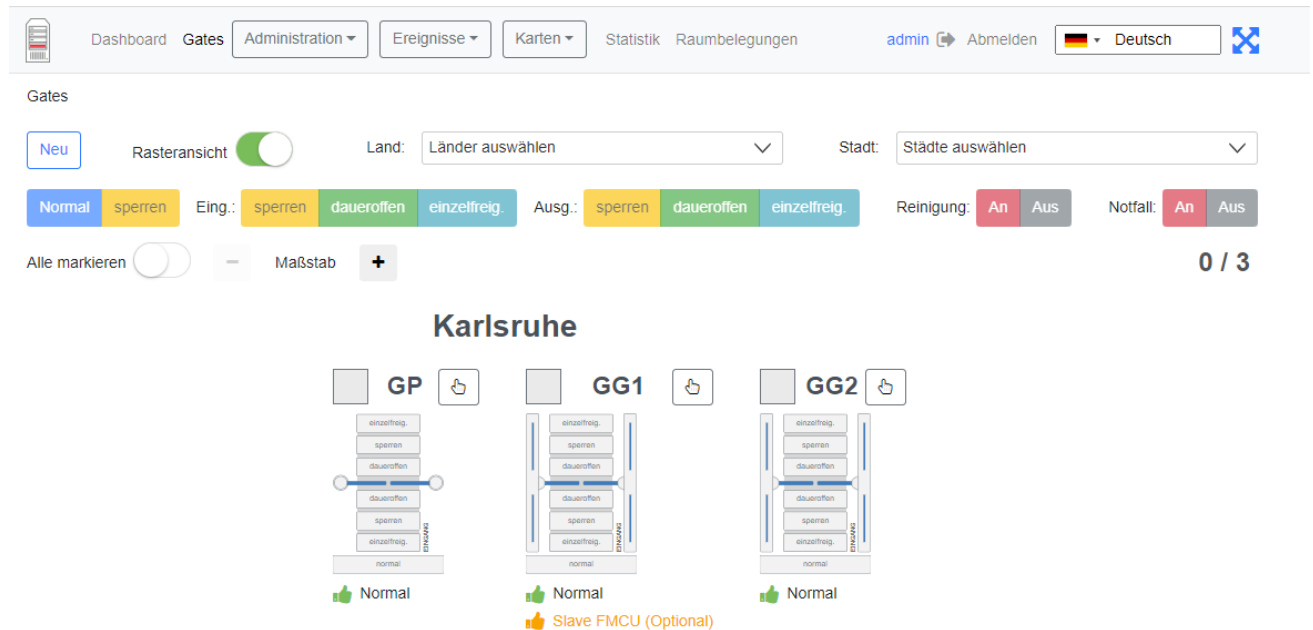

Dashboard Overview.png

- Datei
- Dateiversionen
- Dateiverwendung
- Metadaten


Dashboard Overview

Dateiversionen

Klicken Sie auf einen Zeitpunkt, um diese Version zu laden.

	Version vom	Vorschaubild	Maße	Benutzer	Kommentar
aktuell	15:09, 24. Mai 2024		1.173 × 575 (37 KB)	Behlert (Diskussion Beiträge)	

- Du kannst diese Datei nicht überschreiben.

Dateiverwendung

Die folgende Seite verwendet diese Datei:

- [Gate ~ FMCU ~ zentrales Dashboard](#)

Metadaten

Diese Datei enthält weitere Informationen, die in der Regel von der Digitalkamera oder dem verwendeten Scanner stammen. Durch nachträgliche Bearbeitung der Originaldatei können einige Details verändert worden sein.

Horizontale Auflösung	37,79 dpc
Vertikale Auflösung	37,79 dpc