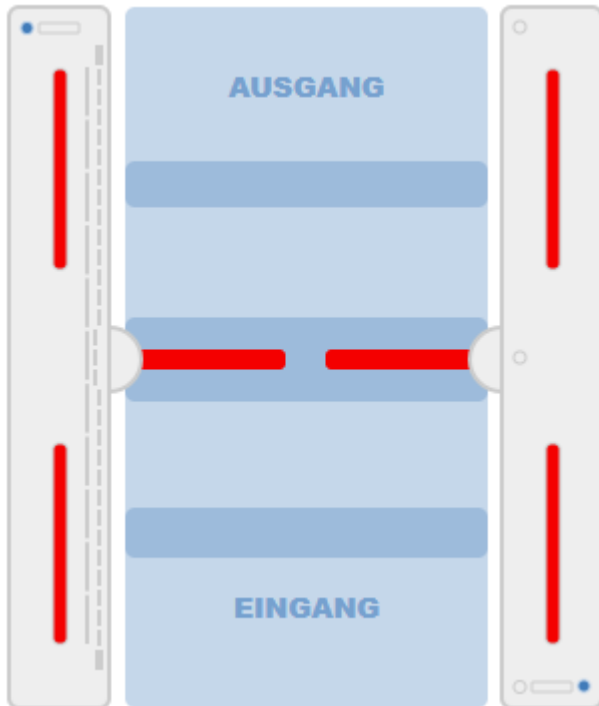

sperre total.png

sperre total.png

- Datei
- Dateiversionen
- Dateiverwendung
- Metadaten

Es ist keine höhere Auflösung vorhanden.


sperre total

sperre total.png

Dateiverwendung

Die folgende Seite verwendet diese Datei:

- [Gate ~ FMCU ~ Inbetriebnahme](#)

Metadaten

Diese Datei enthält weitere Informationen, die in der Regel von der Digitalkamera oder dem verwendeten Scanner stammen. Durch nachträgliche Bearbeitung der Originaldatei können einige Details verändert worden sein.

Horizontale Auflösung	37,79 dpc
Vertikale Auflösung	37,79 dpc