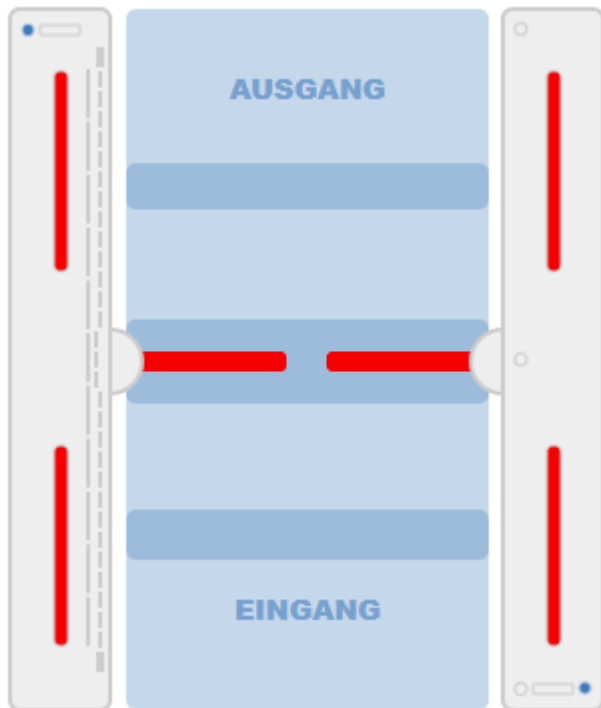

sperre total.png

sperre total.png

- Datei
- Dateiversionen
- Dateiverwendung
- Metadaten

Es ist keine höhere Auflösung vorhanden.


sperre total

Dateiversionen

Klicken Sie auf einen Zeitpunkt, um diese Version zu laden.

	Version vom	Vorschau bild	Maße	Benutzer	Kommentar
aktuell	15:39, 16. Mai 2024		305 × 358 (9 KB)	Rehlert (Diskussion Beiträge)	

- Du kannst diese Datei nicht überschreiben.

sperre total.png

Dateiverwendung

Die folgende Seite verwendet diese Datei:

- [Gate ~ FMCU ~ Inbetriebnahme](#)

Metadaten

Diese Datei enthält weitere Informationen, die in der Regel von der Digitalkamera oder dem verwendeten Scanner stammen. Durch nachträgliche Bearbeitung der Originaldatei können einige Details verändert worden sein.

Horizontale Auflösung	37,79 dpc
Vertikale Auflösung	37,79 dpc