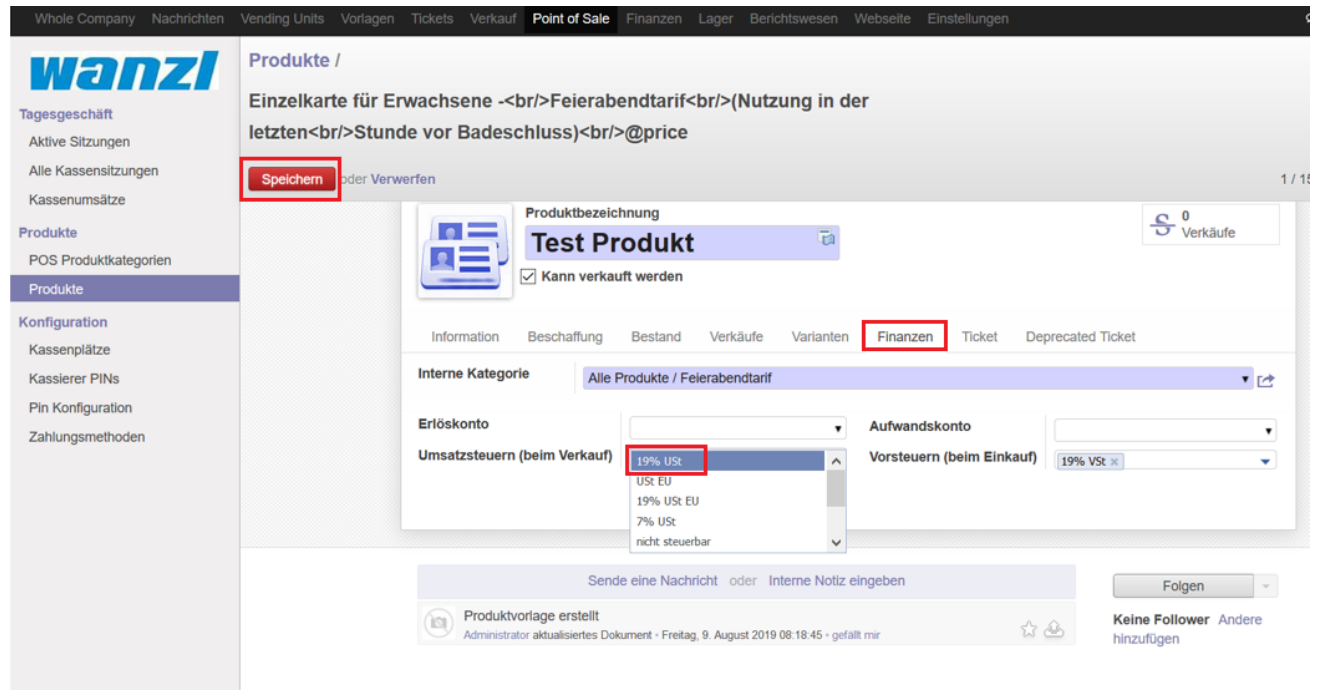

ETISS ERP 11.03.20.png

- Datei
- Dateiversionen
- Dateiverwendung
- Metadaten
