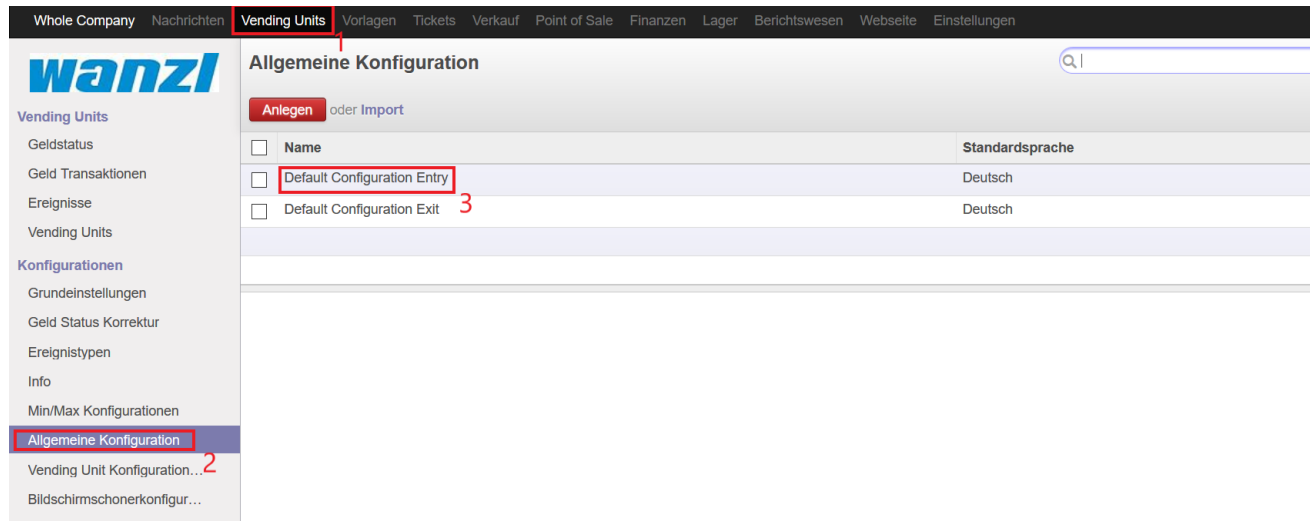

ETIS ERP backend user manual 11.03.2020.png

- Datei
- Dateiversionen
- Dateiverwendung
- Metadaten
