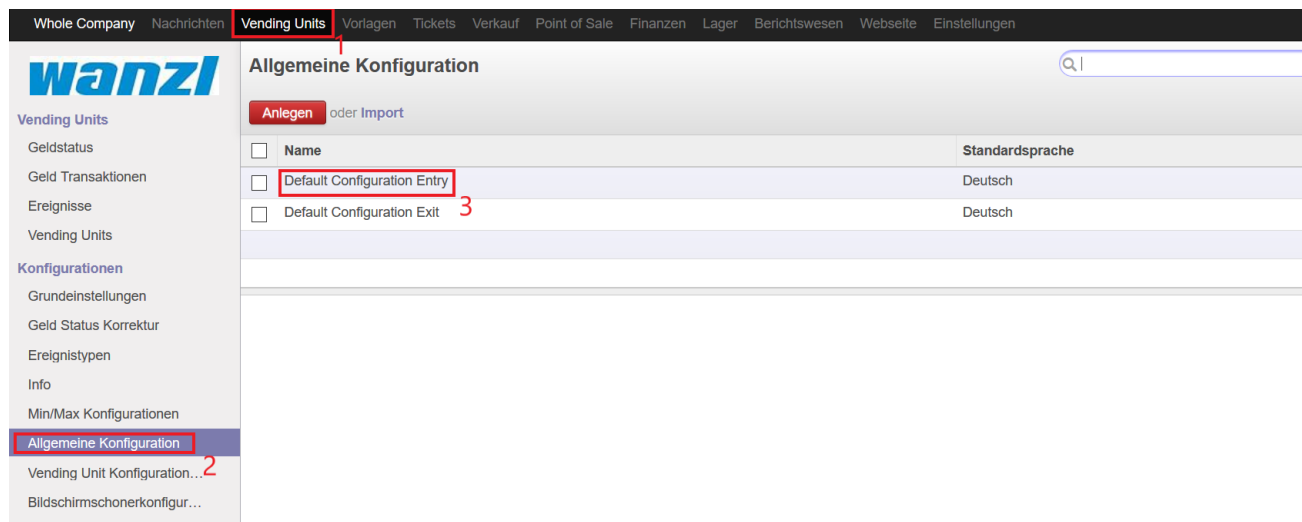

ETIS ERP backend user manual 11.03.2020.png

- Datei
- Dateiversionen
- Dateiverwendung
- Metadaten
