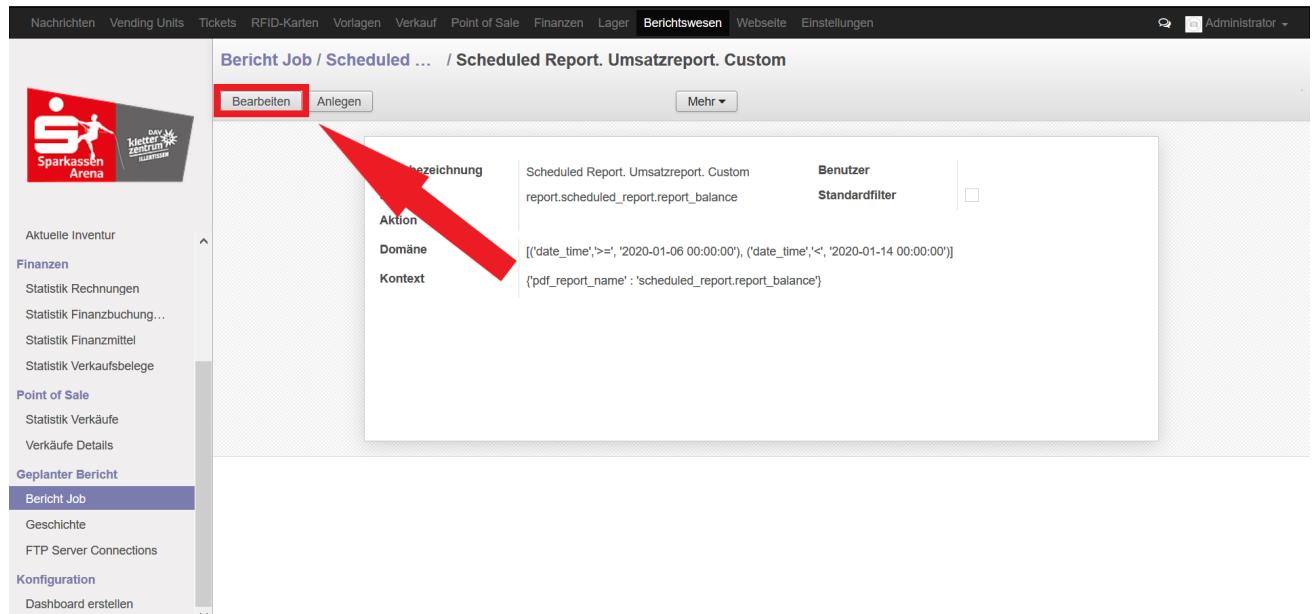

Bearbeiten.png

Bearbeiten.png

- Datei
- Dateiversionen
- Dateiverwendung
- Metadaten


- Du kannst diese Datei nicht überschreiben.

Dateiverwendung

Die folgende Seite verwendet diese Datei:

- Backend Frontend ~ ETISS ERP ~ Reporting

Metadaten

Diese Datei enthält weitere Informationen, die in der Regel von der Digitalkamera oder dem verwendeten Scanner stammen. Durch nachträgliche Bearbeitung der Originaldatei können einige Details verändert worden sein.