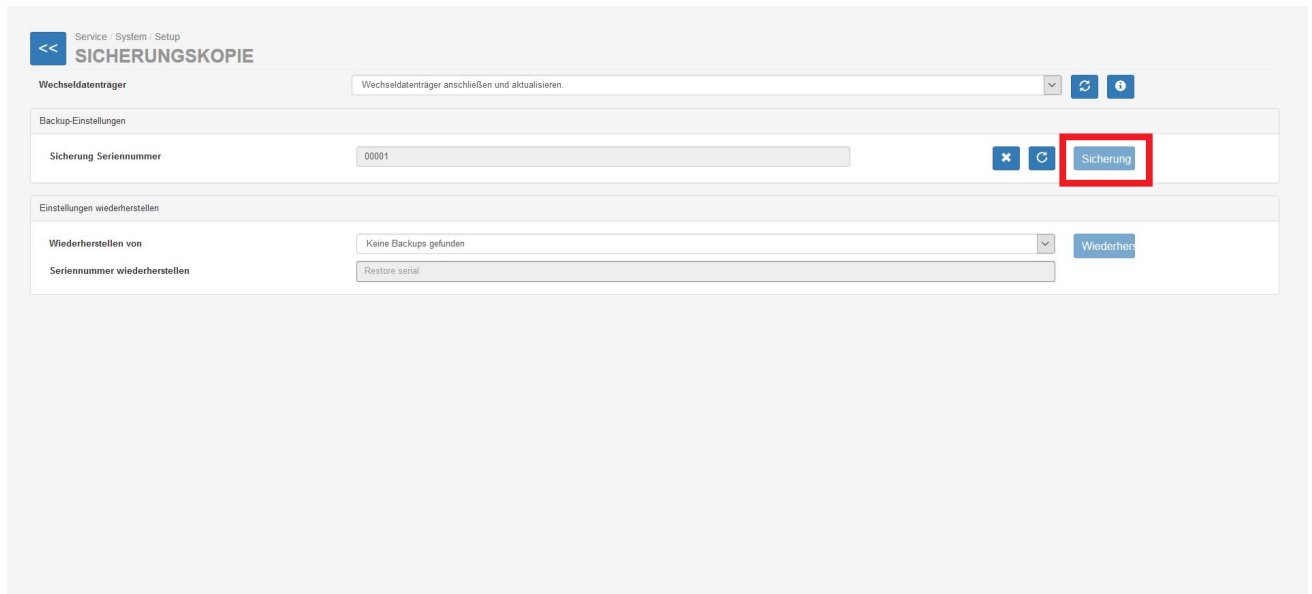

2Sicherungskopie.png

- Datei
- Dateiversionen
- Dateiverwendung
- Metadaten


Sicherung

Dateiversionen

Klicken Sie auf einen Zeitpunkt, um diese Version zu laden.

	Version vom	Vorschaubild	Maße	Benutzer	Kommentar
aktuell	10:54, 20. Dez. 20		1.910 × 870 (143 KB)	Bala (Diskussion Beiträge)	