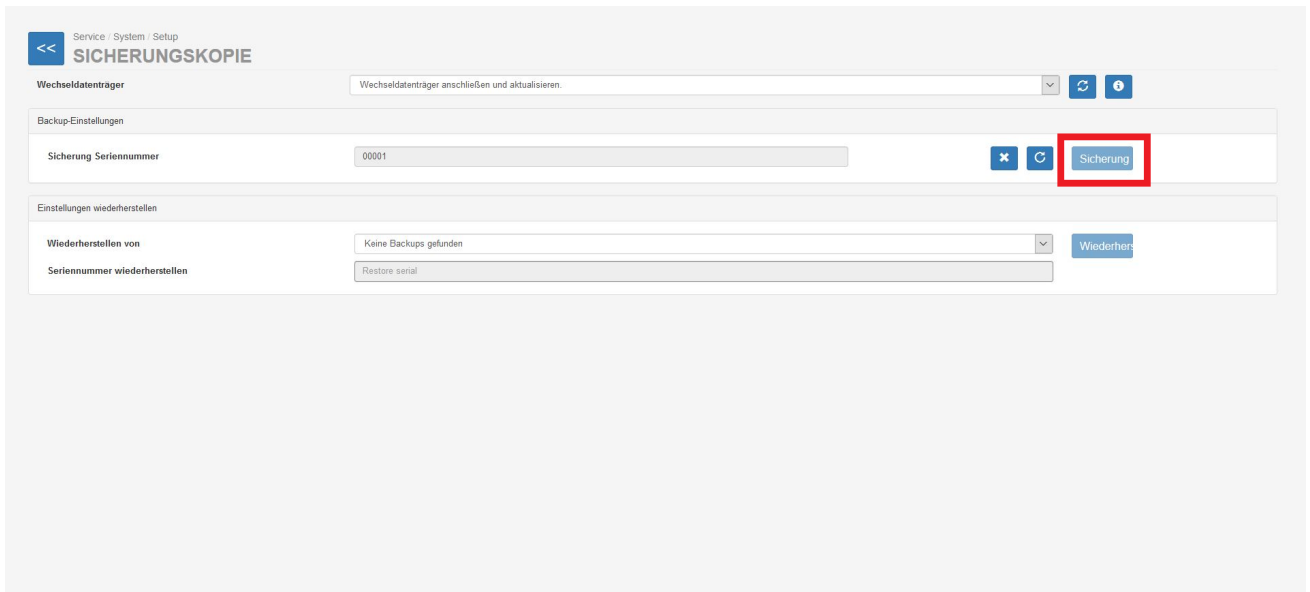

2Sicherungskopie.png

- Datei
- Dateiversionen
- Dateiverwendung
- Metadaten


Sicherung

Dateiversionen

Klicken Sie auf einen Zeitpunkt, um diese Version zu laden.

	Version vom	Vorschaubild	Maße	Benutzer	Kommentar
aktuell	10:54, 20. Dez. 20		1.910 × 870 (143 KB)	Bala	(Diskussion Beiträge)