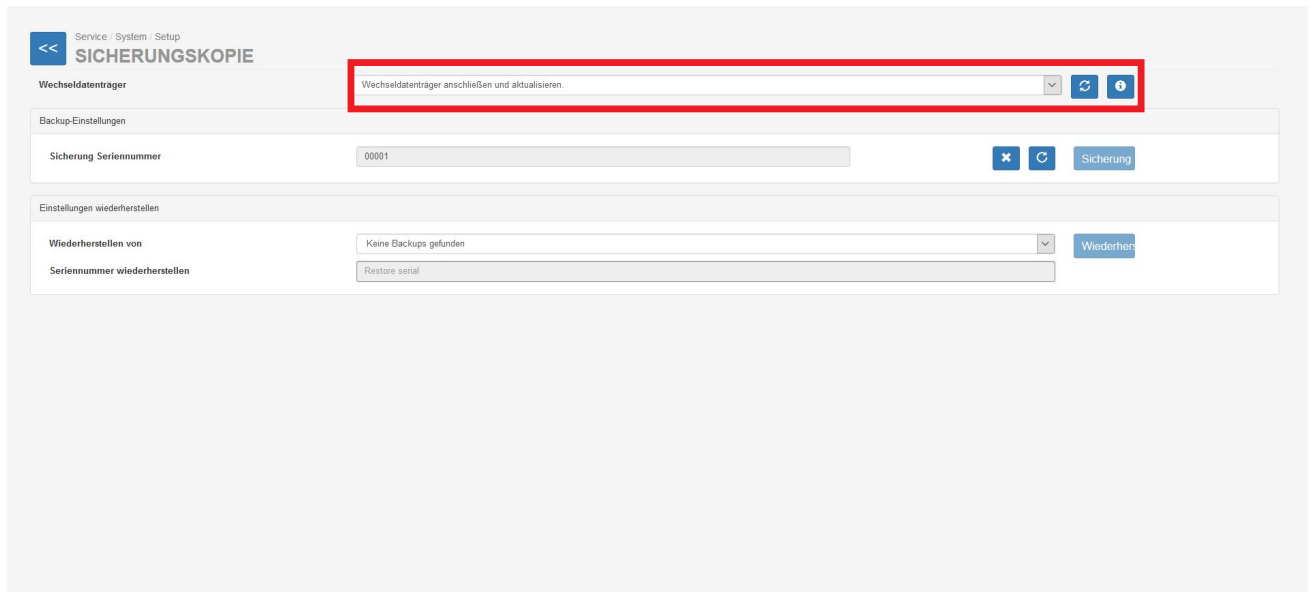

1Sicherungskopie.png

- Datei
- Dateiversionen
- Dateiverwendung
- Metadaten


Sicherung

Dateiversionen

Klicken Sie auf einen Zeitpunkt, um diese Version zu laden.

	Version vom	Vorschaubild	Maße	Benutzer	Kommentar
aktuell	10:52, 20. Dez. 20		1.910 × 870 (143 KB)	Bala	(Diskussion Beiträge)