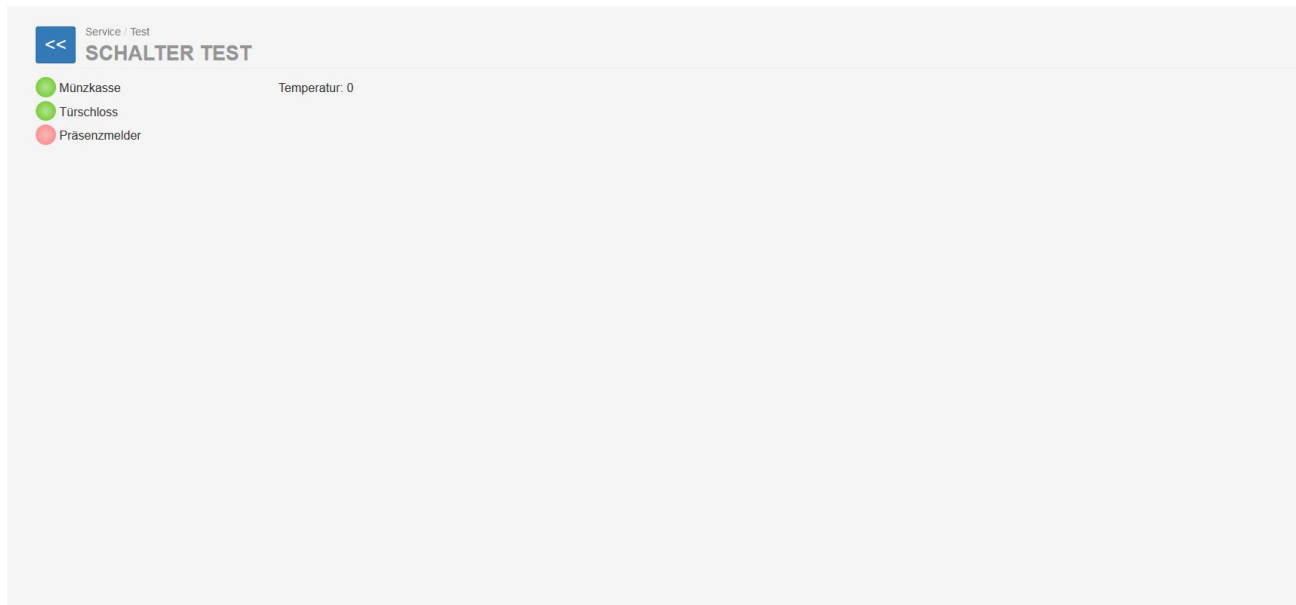

Schalter Test.jpg

- [Datei](#)
- [Dateiversionen](#)
- [Dateiverwendung](#)
- [Metadaten](#)


Schalter

Dateiversionen

Klicken Sie auf einen Zeitpunkt, um diese Version zu laden.

	Version vom	Vorschaubild	Maße	Benutzer	Kommentar
aktuell	14:42, 18. Dez. 20		1.725 × 804 (37 KB)	Bala (Diskussion Beiträge)	